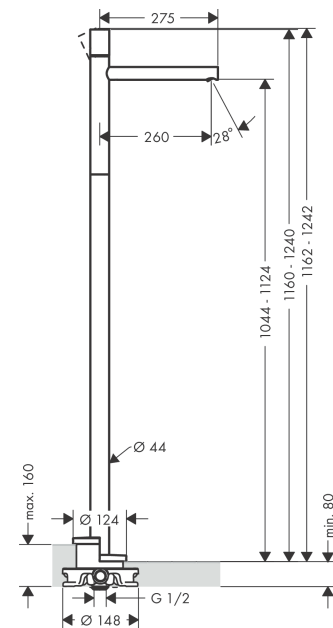

AXOR Uno

Einhebel-Waschtischmischer bodenstehend mit Zero Griff ohne Ablaufgarnitur

Oberfläche: **Brushed Red Gold** Artikelnummer: **45037310**

Merkmale

- Ausladung: 260 mm
- Griffvariante: Zylindergriff
- Strahlart: Laminarstrahl
- maximale Durchflussmenge bei 3 bar: 5 l/min
- Keramikmischsystem
- Temperaturbegrenzung einstellbar
- für Durchlauferhitzer geeignet
- Anschlussart: Grundkörper
- Anschlussgröße: DN15
- EU-Taxonomie: max. 6 l/min - wesentlicher Beitrag (SC) möglich
- PA-IX 16979/IO

Technologie

Produktabbildung

Maßzeichnung

AXOR Uno
Einhebel-Waschtischmischer bodenstehend mit Zero Griff ohne Ablaufgarnitur
 Oberfläche: **Brushed Red Gold** Artikelnummer: **45037310**

Durchflussdiagramm