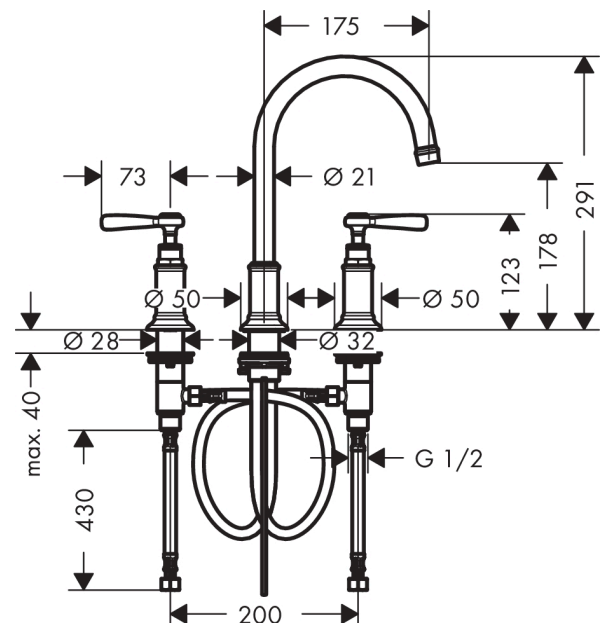

### 3-Loch Waschtischarmatur 180 mit Hebelgriffen und Zugstangen-Ablaufgarnitur

Oberfläche: **Polished Red Gold** Artikelnummer: **16514300**

#### Merkmale

- besteht aus: 3-Loch Waschtischarmatur, Ablaufgarnitur
- ComfortZone 180
- Ausladung: 175 mm
- Auslaufhöhe: 179 mm
- Griffvariante: Hebelgriff
- Schwenkbereich 120°
- Strahlart: Laminarstrahl
- maximale Durchflussmenge bei 3 bar: 5 l/min
- Keramikventile heiß/kalt 90°
- für Durchlauferhitzer geeignet
- Zugstangen-Ablaufgarnitur G 1¼
- Anschlussart: G ¾ Anschlussschläuche
- Anschlussgröße: DN15
- EU-Taxonomie: max. 6 l/min - wesentlicher Beitrag (SC) möglich

#### Maßzeichnung

**AXOR Montreux**  
**3-Loch Waschtischarmatur 180 mit Hebelgriffen und Zugstangen-Ablaufgarnitur**  
 Oberfläche: **Polished Red Gold** Artikelnummer: **16514300**