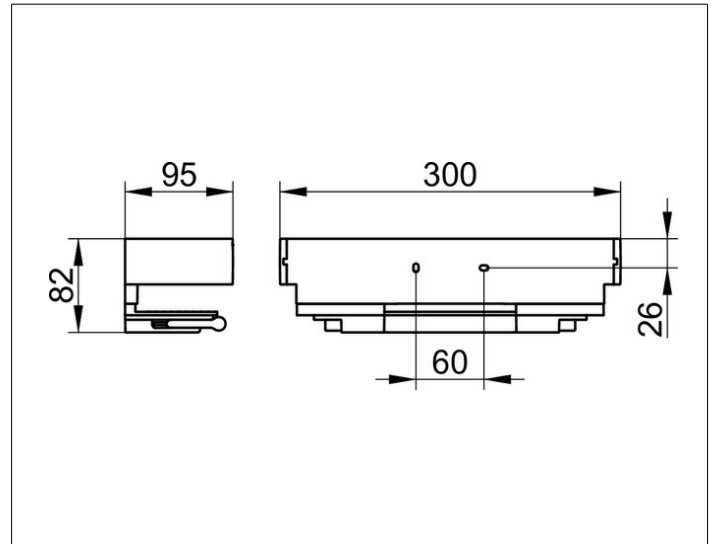

Edition 11

11159130000 Duschkorb

PRODUKT

ZEICHNUNG

PRODUKTBESCHREIBUNG

mit integriertem Glasabzieher,
abnehmbar, mit verdeckter Befestigung

OBERFLÄCHE

Schwarzchrom gebürstet

AUSSCHREIBUNGSTEXT

KEUCO EDITION 11 Duschkorb für Wandmontage 11159130000
Duschkorb Aluminium silber-eloxiert/Schwarzchrom gebürstet mit Reeling
und integriertem Glasabzieher
in geradlinigem Design und klarer geometrischer Formensprache,
leicht zu reinigen,
Tiefe 95 mm, Breite 300 mm, Bauhöhe 82 mm,
Der Duschkorb wird verdeckt angebracht
Lieferung inkl. korrosionsfreiem Befestigungsmaterial