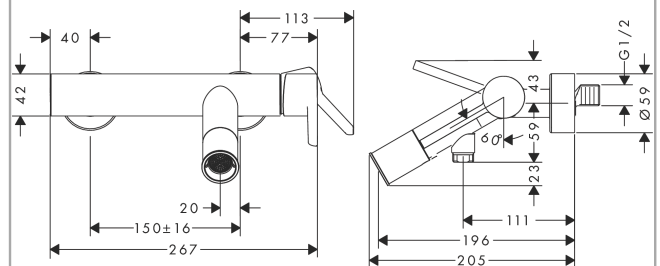

AXOR Starck

Einhebel-Wannenmischer Aufputz mit Hebelgriff

Oberfläche: **Polished Gold Optic** Artikelnummer: **10465990**

Merkmale

- 2 Verbraucher
- Ausladung: 200 mm
- Stichmaß: 150 ± 16 mm
- Strahlart Armatur: Normalstrahl
- maximale Durchflussmenge bei 3 bar: 18 l/min
- Durchfluss für Wanneneinlauf bei 3 bar: 18 l/min
- Durchfluss für Handbrause bei 3 bar: 16 l/min
- Keramikmischsystem
- Temperaturbegrenzung einstellbar
- Umsteller mit automatischer Rückstellung
- Rückflussverhinderer
- mit Schalldämpfer
- für Durchlauferhitzer geeignet
- Anschlussgröße: DN15
- Anschlussart: S-Anschlüsse
- Wandmontage
- min. Betriebsdruck: 1 bar
- max. Betriebsdruck: 10 bar
- Passendes Griffdesign zu den AXOR Starck Einhebel-Waschtischmischern mit Hebelgriffen
- PA-IX 38501/IIDB

Technologie

AXOR Starck
Einhebel-Wannenmischer Aufputz mit Hebelgriff
 Oberfläche: **Polished Gold Optic** Artikelnummer: **10465990**

Produktabbildung

Maßzeichnung

Durchflussdiagramm