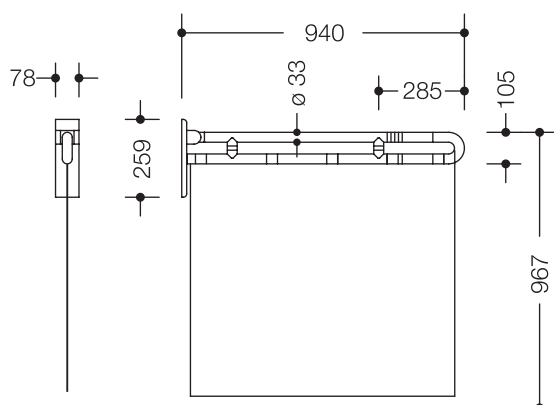

Abbildung ähnlich

## Duschspritzschutz 801.52B10030

- zwei parallele, übereinander angeordnete, durch einen Verbindungsbogen zusammengefügte Stangen mit Duschvorhang
- dient im Duschbereich als Spritz- und Sichtschutz
- kann nach oben und gebremst nach unten geklappt werden
- vorderes Teilstück um 45° nach links und rechts schwenkbar, daher links und rechtsseitig verwendbar
- Montage an der Wand mit wandspezifischem HEWI Befestigungsmaterial
- Stangen 940 mm lang und 259 mm hoch, Stangendurchmesser 33 mm
- Duschvorhang 850 mm hoch und 880 mm breit oder auf Maß gefertigt, Gesamthöhe mit Vorhang 967 mm
- Stangen aus hochwertigem, mattem Polyamid mit durchgehendem, korrosionsgeschütztem Stahlkern und integrierter Wandplatte aus Stahl mit Abdeckung aus hochwertigem, mattem Polyamid
- lieferbar in den HEWI Farben 99 (Reinweiß), 98 (Signalweiß), 97 (Lichtgrau), 95 (Felsgrau) und 92 (Anthrazitgrau)
- Duschspritzschutzvorhang wird durch Laschen mit Klettverschlüssen an der unteren Stange befestigt
- Duschspritzschutzvorhang aus 100% Trevira CS, schwer entflammbar nach DIN 4102/B1
- an den Seiten gesäumt mit Edelstahlband im Rollsaum unten
- Dekor uni weiß
- bei 40°C waschbar und bei 60°C desinfizierbar (thermische Desinfektion oder Trockendesinfektion empfohlen)
- duschdicht
- antistatisch
- Ausrüstung gegen Schimmelpilz und Stockflecken
- Duschspritzschutzvorhang mit antimikrobieller Ausrüstung auf Silberbasis

## Abmessungen in mm