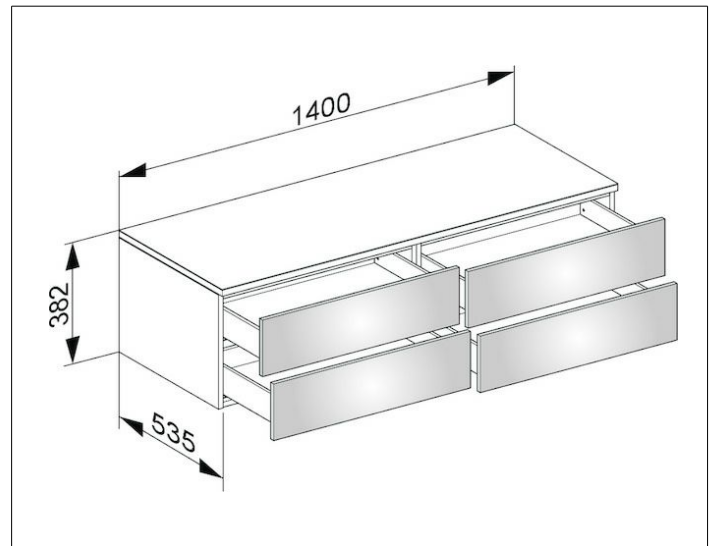

Edition 400

31766280000 Sideboard

**PRODUKT**

**ZEICHNUNG**

**OBERFLÄCHE**

cashmere/Glas cashmere satiniert

**ABMESSUNG**

1400 x 382 x 535 mm