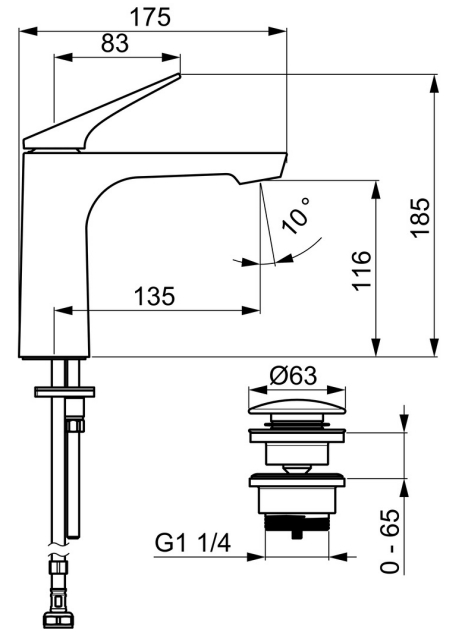

EAN: 4057304023880

[static.hansa.com/3740226333006](http://static.hansa.com/3740226333006)

- Waschtisch
- Einhebelmischer, Kaltstartfunktion
- Standmontage
- Matt-Schwarz
- Feststehender Auslauf
- Integrierter Strahlregler, ohne Mundstück direkt in den Armaturenauslauf geschraubt, PCA® konstante Durchflussleistung unabhängig vom Fließdruck
- Einhandbedienhebel/Griff, Hebel mit W+K-Kennzeichnung
- Push-Open-Ablaufgarnitur
- Energiespar-Variante (Cold Start), Kaltwasser in Mittelstellung
- HANSAECO  $\varnothing$  3.0 Steuerpatrone mit keramischen Dichtscheiben zur Wassermengen- und Temperatureinstellung. Wasserbremse bei ca. 60% Wassermenge
- Anschluss über flexible Druckschläuche
- Rapid-Montagesystem

### Technische Eigenschaften

Warmwasserversorgung **max. +90°C**  
 Arbeitsdruck **0.5-10 bar**  
 Anschlussgröße **G3/8**  
 Ausladung **135 mm**  
 Sicherungseinrichtung (EN1717) **AA**  
 Werkstoff **Messing**