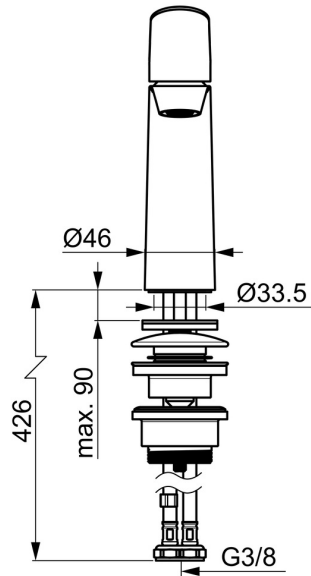

EAN: 4057304023880

[static.hansa.com/3740226333006](http://static.hansa.com/3740226333006)

- Waschtisch
- Einhebelmischer, Kaltstartfunktion
- Standmontage
- Matt-Schwarz
- Feststehender Auslauf
- Integrierter Strahlregler, ohne Mundstück direkt in den Armaturenauslauf geschraubt, PCA® konstante Durchflussleistung unabhängig vom Fließdruck
- Einhandbedienhebel/Griff, Hebel mit W+K-Kennzeichnung
- Push-Open-Ablaufgarnitur
- Energiespar-Variante (Cold Start), Kaltwasser in Mittelstellung
- HANSAECO  $\varnothing$  3.0 Steuerpatrone mit keramischen Dichtscheiben zur Wassermengen- und Temperatureinstellung. Wasserbremse bei ca. 60% Wassermenge
- Anschluss über flexible Druckschläuche
- Rapid-Montagesystem

### Durchflusseigenschaften

Durchfluss bei 3 bar (mit Durchflussregler) **5.4 l/min**

### Technische Eigenschaften

Warmwasserversorgung **max. +90°C**  
 Arbeitsdruck **0.5-10 bar**  
 Anschlussgröße **G3/8**  
 Ausladung **135 mm**  
 Sicherungseinrichtung (EN1717) **AA**  
 Werkstoff **Messing**