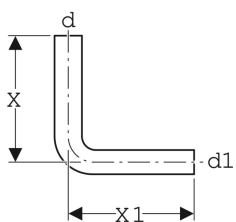

Geberit Spülbogen 90° tiefhängend

Beispielbild

Verwendungszwecke

- Zum Verbinden von tiefhängenden AP-Spülkästen mit einer WC-Keramik

Technische Daten

Werkstoff

ABS

Art.-Nr.	Farbe / Oberfläche	d, ø	d1, ø	arc	X	X1	VE1	VE2	VE3	VE4
118.003.11.1	weiß-alpin	50 mm	44 mm	90°	23 cm	23 cm	1 St.	10 St.		