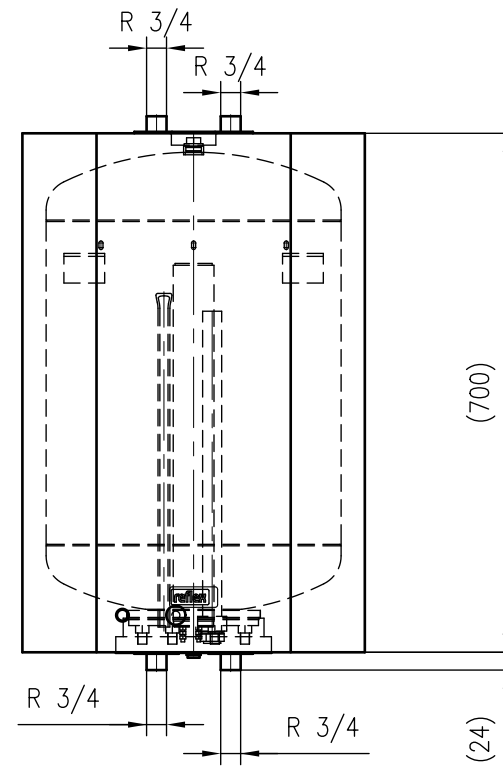

Side view

Front view

Isometric view

Top view

Unterliegt nicht dem Änderungsdienst/ Not subject to change management		Maßstab/ Scale: 1:10	Format/ Size: A3
Revision 24.08.2017	Storatherm Aqua Compact AC60 E-W_B white - 7760210		