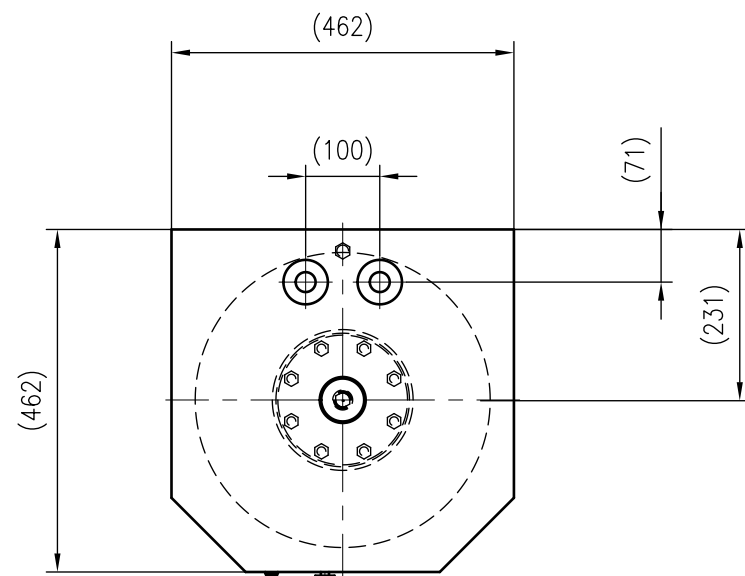

Side view

Front view

Isometric view

Top view

Unterliegt nicht dem Änderungsdienst/ Not subject to change management		Maßstab/ Scale: 1:10	Format/ Size: A3
Revision 24.08.2017	Storatherm Aqua Compact AC60 E-W_B white - 7760210		