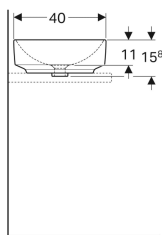

Verwendungszwecke

- Zur Montage auf Arbeitsplatten

Eigenschaften

- Passend zu allen VariForm Badezimmermöbeln

- Oval
- Einfache Montage dank mitgelieferter Ausschnittschablone
- Unterbaufähig

Technische Daten

Werkstoff | Sanitärkeramik

Lieferumfang

- Befestigungsmaterial
- Schablone

Art.-Nr.	Farbe / Oberfläche	Hahnloch	Überlauf	B	H	T	VE1
500.771.01.2	weiß	ohne	ohne	55 cm	15.8 cm	40 cm	1 St.

Zubehör

- Geberit Ablaufventil mit freiem Auslauf und Ventilabdeckung
- Geberit Ablaufventil mit freiem Auslauf, Sieb