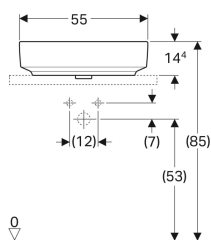

Verwendungszwecke

- Zur Montage auf Arbeitsplatten

Eigenschaften

- Passend zu allen VariForm Badezimmermöbeln

- Oval
- Einfache Montage dank mitgelieferter Ausschnittschablone
- Unterbaufähig

Technische Daten

Werkstoff | Sanitärkeramik

Lieferumfang

- Befestigungsmaterial
- Schablone

Art.-Nr.	Farbe / Oberfläche	Hahnloch	Überlauf	B	H	T	VE1
500.771.01.2	weiß	ohne	ohne	55 cm	15.8 cm	40 cm	1 St.

Zubehör

- Geberit Ablaufventil mit freiem Auslauf und Ventilabdeckung
- Geberit Ablaufventil mit freiem Auslauf, Sieb