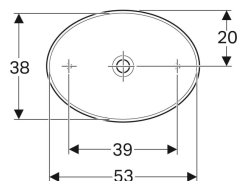

Verwendungszwecke

- Zur Montage auf Arbeitsplatten

Eigenschaften

- Passend zu allen VariForm Badezimmermöbeln

- Oval
- Einfache Montage dank mitgelieferter Ausschnittschablone
- Unterbaufähig

Technische Daten

Werkstoff | Sanitärkeramik

Lieferumfang

- Befestigungsmaterial
- Schablone

Art.-Nr.	Farbe / Oberfläche	Hahnloch	Überlauf	B	H	T	VE1
500.771.01.2	weiß	ohne	ohne	55 cm	15.8 cm	40 cm	1 St.

Zubehör

- Geberit Ablaufventil mit freiem Auslauf und Ventilabdeckung
- Geberit Ablaufventil mit freiem Auslauf, Sieb