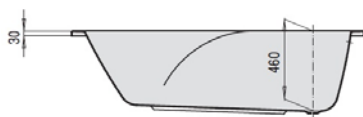

REGATTA

1700 x 700

VARIANTE	ARTIKEL-NR.	LÄNGE UND BREITE	HÖHE/TIEFE	INSTALLATIONSHÖHE	NUTZINHALT	ZUBEHÖR
<i>Variante</i>	<i>N° D'article</i>	<i>Longueur Et Largeur</i>	<i>Hauteur/profondeur</i>	<i>Hauteur de montage</i>	<i>Contenu utile</i>	<i>Accessoires</i>
<i>Variant</i>	<i>Artikelnummer</i>	<i>Langte En Breedte</i>	<i>Hoogte/diepte</i>	<i>Installatiehoogte</i>	<i>Nuttige inhoud</i>	<i>Toebehoren</i>
		(mm)	(mm)	(mm)		
A	6461	1700 x 700	460	605-645	115 l	① ② ⑧ ⑫ ⑬

Artikelbeschreibung:

Regatta ist in allen gängigen Größen erhältlich und dazu komfortabel ausgestattet. Für den sicheren Einund Ausstieg ist die Regatta auch mit Griffen lieferbar.

Material Eigenschaften: