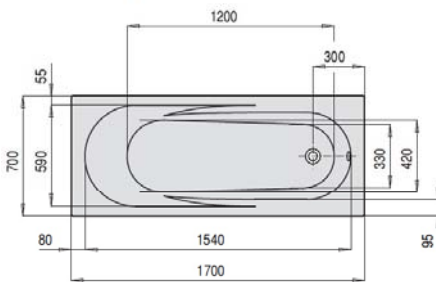

REGATTA

1700 x 700

VARIANTE	ARTIKEL-NR.	LÄNGE UND BREITE	HÖHE/TIEFE	INSTALLATIONSHÖHE	NUTZINHALT	ZUBEHÖR
<i>Variante</i>	<i>N° D'article</i>	<i>Longueur Et Largeur</i>	<i>Hauteur/profondeur</i>	<i>Hauteur de montage</i>	<i>Contenu utile</i>	<i>Accessoires</i>
<i>Variant</i>	<i>Artikelnummer</i>	<i>Langte En Breedte</i>	<i>Hoogte/diepte</i>	<i>Installatiehoogte</i>	<i>Nuttige inhoud</i>	<i>Toebehoren</i>
		(mm)	(mm)	(mm)		
A	6461	1700 x 700	460	605-645	115 l	① ② ⑧ ⑫ ⑬