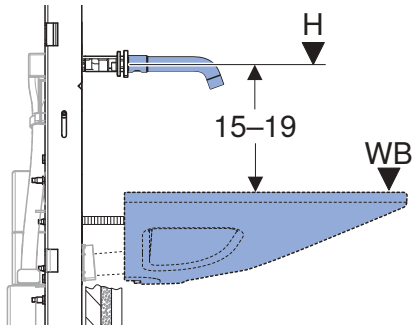

# INSTALLATION MANUAL

MONTAGEANLEITUNG  
INSTRUCTIONS DE MONTAGE  
ISTRUZIONI PER IL MONTAGGIO

968.775.00.0(01)

		B	b	a
(75 cm)	111.091.00.1	80	15	59
(90 cm)	111.092.00.1	95	22 <sup>5</sup>	74
(105 cm)	111.093.00.1	110	30	89
(120 cm)	111.094.00.1	125	37 <sup>5</sup>	104

**i**

**9**

**10**

**11**

**12**

13

→ **3** 8

# 2

WB	H	 116.460.21.1	 116.461.21.1
85	100–104 ( $H_{\min} = WB + 15$ $H_{\max} = WB + 19$ )	103 ( $H = WB + 18$ )	101 ( $H = WB + 16$ )