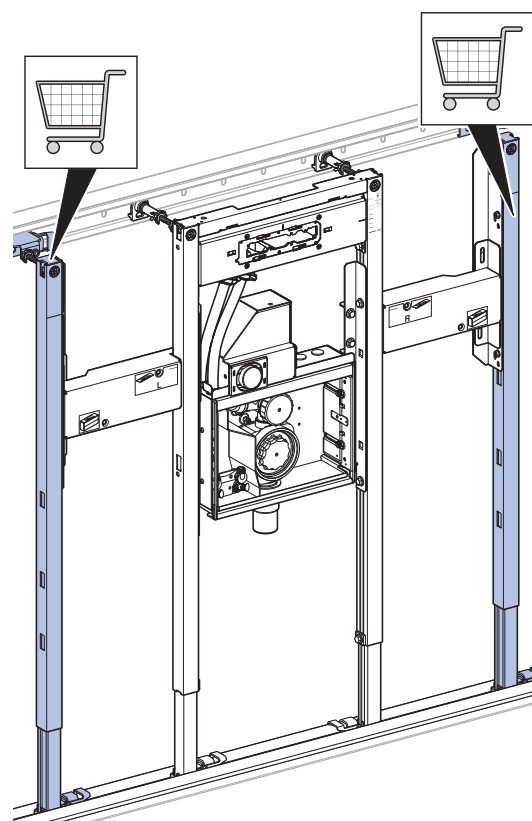

# INSTALLATION MANUAL

MONTAGEANLEITUNG  
INSTRUCTIONS DE MONTAGE  
ISTRUZIONI PER IL MONTAGGIO

968.775.00.0(01)

		B	b	a
(75 cm)	111.091.00.1	80	15	59
(90 cm)	111.092.00.1	95	22 <sup>5</sup>	74
(105 cm)	111.093.00.1	110	30	89
(120 cm)	111.094.00.1	125	37 <sup>5</sup>	104