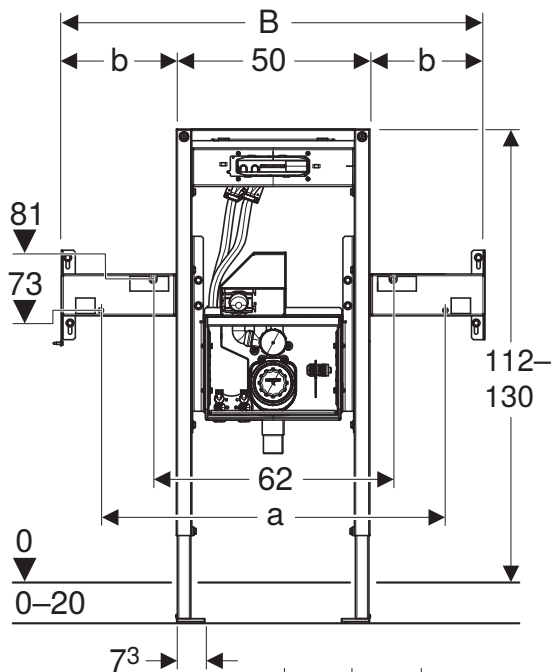

# INSTALLATION MANUAL

MONTAGEANLEITUNG  
INSTRUCTIONS DE MONTAGE  
ISTRUZIONI PER IL MONTAGGIO

968.775.00.0(01)

		B	b	a
(75 cm)	111.091.00.1	80	15	59
(90 cm)	111.092.00.1	95	22 <sup>5</sup>	74
(105 cm)	111.093.00.1	110	30	89
(120 cm)	111.094.00.1	125	37 <sup>5</sup>	104

**i**

**9**

**10**

**11**

**12**

13

→ **3** 8

# 2

WB	H	 116.460.21.1	 116.461.21.1
85	100–104 ( $H_{\min} = WB + 15$ $H_{\max} = WB + 19$ )	103 ( $H = WB + 18$ )	101 ( $H = WB + 16$ )