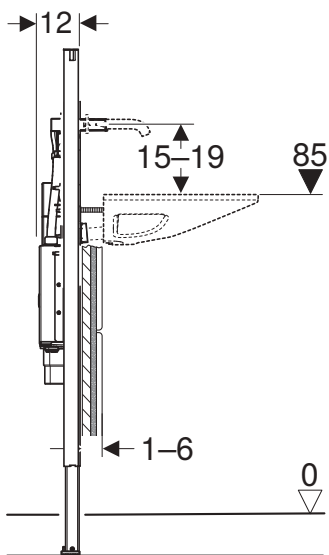

# INSTALLATION MANUAL

MONTAGEANLEITUNG  
INSTRUCTIONS DE MONTAGE  
ISTRUZIONI PER IL MONTAGGIO

968.775.00.0(01)

		B	b	a
(75 cm)	111.091.00.1	80	15	59
(90 cm)	111.092.00.1	95	22 <sup>5</sup>	74
(105 cm)	111.093.00.1	110	30	89
(120 cm)	111.094.00.1	125	37 <sup>5</sup>	104

# 2

WB	H	 116.460.21.1	 116.461.21.1
85	100–104 ( $H_{\min} = WB + 15$ $H_{\max} = WB + 19$ )	103 ( $H = WB + 18$ )	101 ( $H = WB + 16$ )