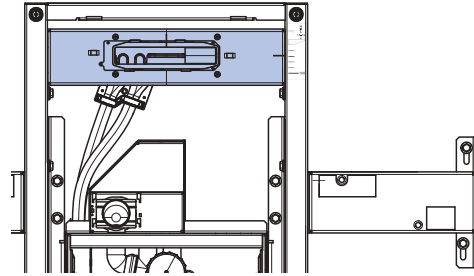

# INSTALLATION MANUAL

MONTAGEANLEITUNG  
INSTRUCTIONS DE MONTAGE  
ISTRUZIONI PER IL MONTAGGIO

968.775.00.0(01)

		B	b	a
(75 cm)	111.091.00.1	80	15	59
(90 cm)	111.092.00.1	95	22 <sup>5</sup>	74
(105 cm)	111.093.00.1	110	30	89
(120 cm)	111.094.00.1	125	37 <sup>5</sup>	104

**i**

**9**

**10**

**11**

**12**

13

→ **3** 8

# 2

WB	H	 116.460.21.1	 116.461.21.1
85	100–104 ( $H_{\min} = WB + 15$ $H_{\max} = WB + 19$ )	103 ( $H = WB + 18$ )	101 ( $H = WB + 16$ )