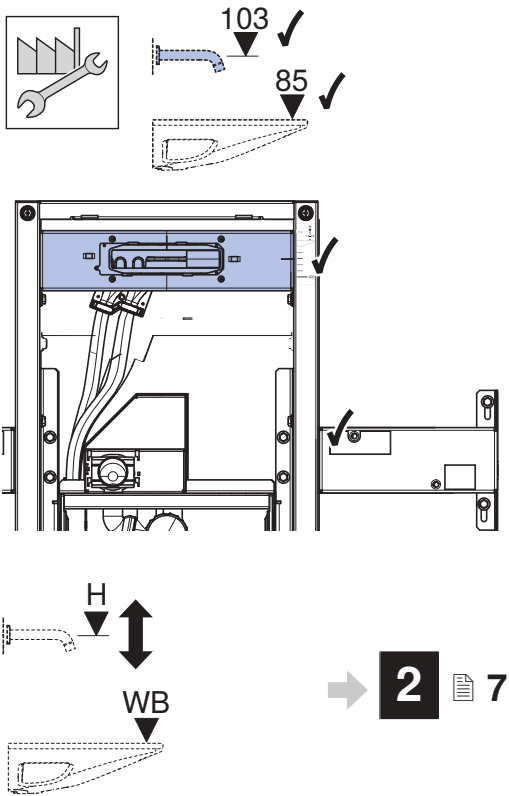

# INSTALLATION MANUAL

MONTAGEANLEITUNG  
INSTRUCTIONS DE MONTAGE  
ISTRUZIONI PER IL MONTAGGIO

968.775.00.0(01)

		B	b	a
(75 cm)	111.091.00.1	80	15	59
(90 cm)	111.092.00.1	95	22 <sup>5</sup>	74
(105 cm)	111.093.00.1	110	30	89
(120 cm)	111.094.00.1	125	37 <sup>5</sup>	104

**i**

**9**

**10**

**11**

**12**

13

→ **3** 8