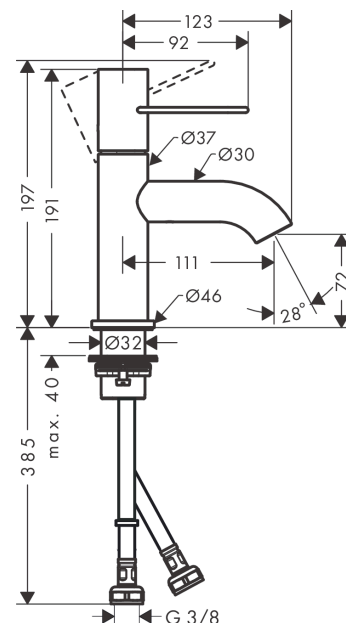

### Merkmale

- besteht aus: Einhebel-Waschtischmischer, Ablaufgarnitur
- ComfortZone 70
- Ausladung: 111 mm
- Auslaufhöhe: 72 mm
- Griffvariante: Bügelgriff
- Strahlart: Normalstrahl
- maximale Durchflussmenge bei 3 bar: 5 l/min
- Keramikmischsystem
- Temperaturbegrenzung einstellbar
- für Durchlauferhitzer geeignet
- unverschleißbare Ablaufgarnitur
- Anschlussart: G 3/8 Anschlusschläuche
- Anschlussgröße: DN15
- EU-Taxonomie: max. 6 l/min - wesentlicher Beitrag (SC) möglich
- DVGW DW-6506CS0457
- PA-IX 7287/IO

### Maßzeichnung

**AXOR Uno**  
**Einhebel-Waschtismischer 70 mit Bügelgriff und Ablaufgarnitur**  
 Oberfläche: **Brushed Bronze** Artikelnummer: **38021140**