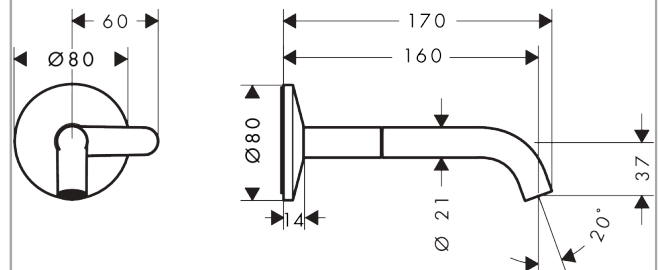

#### Merkmale

- besteht aus: Waschtischmischer Unterputz für Wandmontage, Ablaufgarnitur
- Ausladung: 160 mm
- Griffvariante: Select
- Strahlart: Normalstrahl
- maximale Durchflussmenge bei 3 bar: 5 l/min
- Select Kartusche mit Temperaturverstellung
- Ein-/Ausschalten über Select-Griff
- für Durchlauferhitzer geeignet
- unverschleißbare Ablaufgarnitur
- Anschlussart: Grundkörper
- Anschlussgröße: DN15
- EU-Taxonomie: max. 6 l/min - wesentlicher Beitrag (SC) möglich

### Maßzeichnung