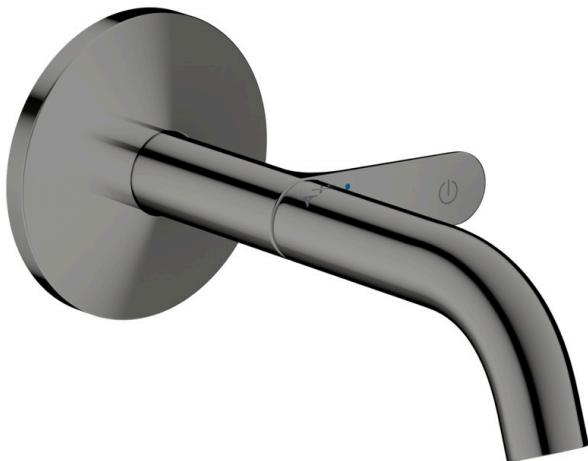

AXOR One

Waschtischmischer Unterputz für Wandmontage Select mit Auslauf 160 mm

Oberfläche: Polished Black Chrome Artikelnummer: 48180330

Beschreibung

Merkmale

- besteht aus: Waschtischmischer Unterputz für Wandmontage, Ablaufgarnitur
- Ausladung: 160 mm
- Griffvariante: Select
- Strahlart: Normalstrahl
- maximale Durchflussmenge bei 3 bar: 5 l/min
- Select Kartusche mit Temperaturverstellung
- Ein-/Ausschalten über Select-Griff
- für Durchlauferhitzer geeignet
- unverschleißbare Ablaufgarnitur
- Anschlussart: Grundkörper
- Anschlussgröße: DN15
- EU-Taxonomie: max. 6 l/min - wesentlicher Beitrag (SC) möglich

Technologie

Produktabbildung