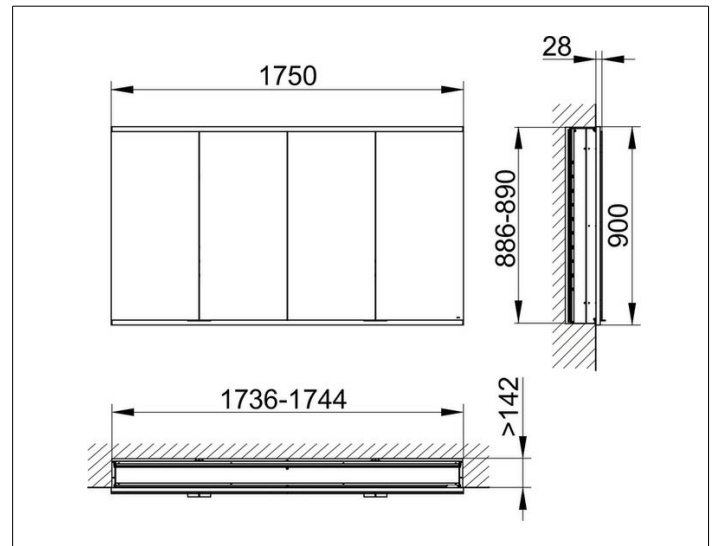

Royal Modular 2.0
800410011100400 Spiegelschrank

PRODUKT

ZEICHNUNG

EEK: C ,

OBERFLÄCHE

silber-eloxiert

ABMESSUNG

1750 x 900 x 160 mm