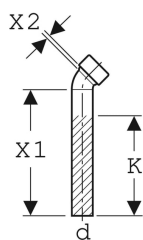

Geberit Anschlussbogen 45° mit Quetschverschraubung

Beispielbild

Technische Daten

Werkstoff

Kunststoff

Art.-Nr.	Farbe / Oberfläche	d, ø	arc	X1	X2	K	VE1	VE2	VE3
152.222.11.1	weiß-alpin	40 mm	45 °	22.5 cm	1.7 cm	19 cm	1 St.	10 St.	100 St.
152.225.11.1	weiß-alpin	50 mm	45 °	22.5 cm	1.7 cm	19 cm	1 St.		