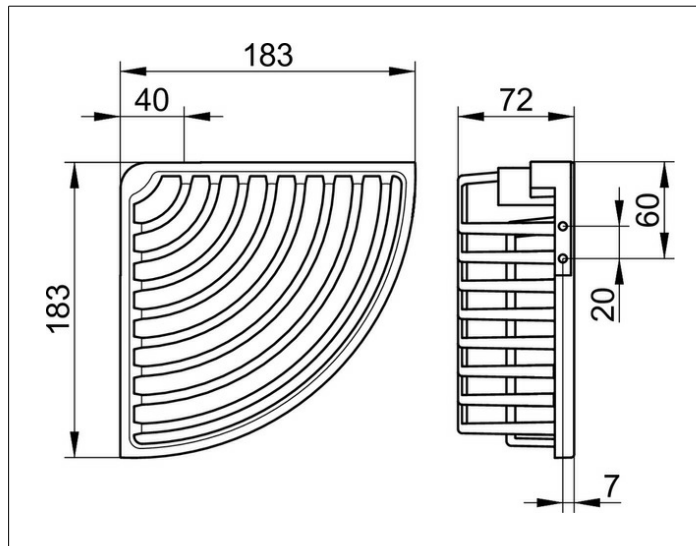

Duschablagen

24944010100 Eckschwammkorb

PRODUKT

ZEICHNUNG

PRODUKTBESCHREIBUNG

abnehmbar, mit verdeckter Befestigung

OBERFLÄCHE

verchromt

AUSSCHREIBUNGSTEXT

KEUCO Eckschwammkorb 24944010100
 hochglanzverchromter Eckschwammkorb in funktionellem Design,
 für Wandmontage, leicht zu reinigen, abnehmbar,
 Gesamtbautiefe 180 mm, Breite 263 mm, Bauhöhe 72 mm,
 Der Seifenkorb wird verdeckt angebracht.
 Lieferung inkl. korrosionsfreiem Befestigungsmaterial.