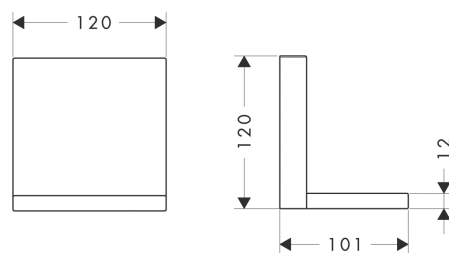

Maßzeichnung