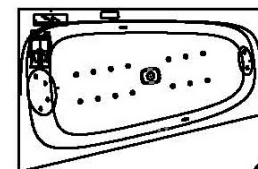

Netzanschluss Steuerung
230V~, 50/60 Hz, 10A
Anschlussdose baupolig

Steuerung
Gebäude

Sonderzubehör:
Rücken- und Füßdüsen
Airdüsenset Art.-Nr.: 69725

Tastatur
LED - RGB

LED - RGB

Aggregatanordnung

002

iSENSI

Wannenrandtastatur

Superflache Airdüse

LED-Unterwasserscheinwerfer

GRUNDAUSSTATTUNG

- 12-14 Air-Düsen, (modellabhängig)
- 2 LED-RGB Ø 60 mm inkl. Ansteuerautomatik mit automatischem Farblichtwechsler
- Gebläse 400W regelbar
- Wannenrandtastatur
- HOESCH Steuerung 230 V, 50/60 Hz
- Komplett installiertes Rohrleitungssystem
- Sichtbare Einbauteile verchromt