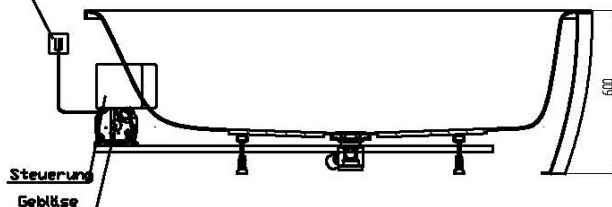

Netzanschluss Steuerung
230V~, 50/60 Hz, 10A
Anschlussdose baupolig

Steuerung
Gebäude

Sonderzubehör:
Rücken- und Füßdüsen
Airdüsenset Art.-Nr.: 69725

Tastatur
LED - RGB

LED - RGB

Aggregatanordnung

002

iSENSI

Wannenrandtastatur

Superflache Airdüse

LED-Unterwasserscheinwerfer

GRUNDAUSSTATTUNG

- 12-14 Air-Düsen, (modellabhängig)
- 2 LED-RGB Ø 60 mm inkl. Ansteuerautomatik mit automatischem Farblichtwechsler
- Gebläse 400W regelbar
- Wannenrandtastatur
- HOESCH Steuerung 230 V, 50/60 Hz
- Komplett installiertes Rohrleitungssystem
- Sichtbare Einbauteile verchromt