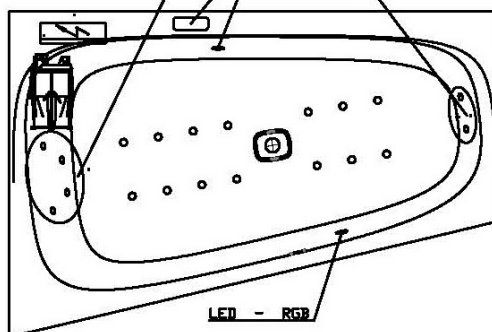

Netzanschluss Steuerung
230V~, 50/60 Hz, 10A
Anschlussdose baupolig

Steuerung
Gebäude

Sonderzubehör:
Rücken- und Füßdüsen
Airdüsenset Art.-Nr.: 69725

Tastatur
LED - RGB

LED - RGB

Aggregatanordnung

002

iSENSI

Wannenrandtastatur

Superflache Airdüse

LED-Unterwasserscheinwerfer

GRUNDAUSSTATTUNG

- 12-14 Air-Düsen, (modellabhängig)
- 2 LED-RGB Ø 60 mm inkl. Ansteuerautomatik mit automatischem Farblichtwechsler
- Gebläse 400W regelbar
- Wannenrandtastatur
- HOESCH Steuerung 230 V, 50/60 Hz
- Komplett installiertes Rohrleitungssystem
- Sichtbare Einbauteile verchromt