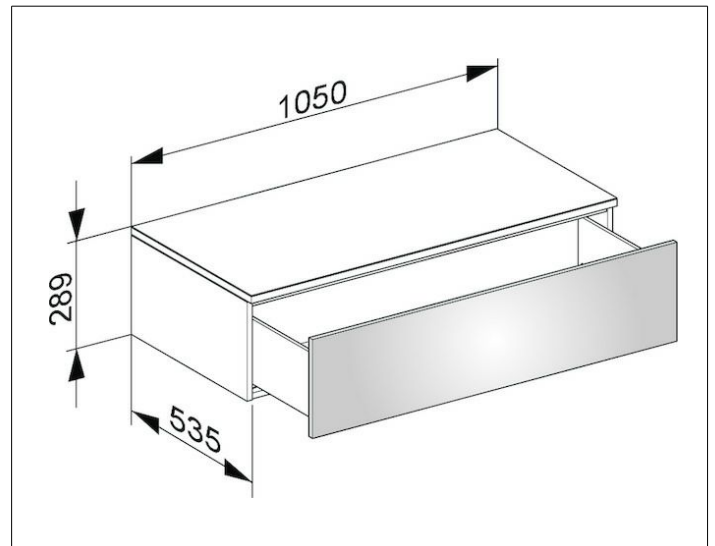

Edition 400

31751680000 Sideboard

PRODUKT

ZEICHNUNG

OBERFLÄCHE

Nussbaum/Nussbaum

ABMESSUNG

1050 x 289 x 535 mm