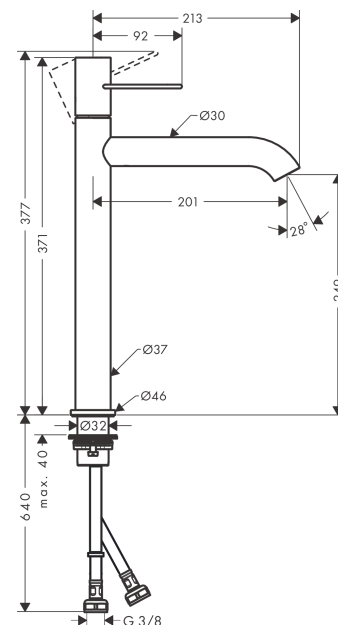

AXOR Uno

Einhebel-Waschtischmischer 250 mit Bügelgriff für Aufsatzwaschtische und Ablaufgarnitur

Oberfläche: **Brushed Gold Optic** Artikelnummer: **38034250**

Merkmale

- besteht aus: Einhebel-Waschtischmischer, Ablaufgarnitur
- ComfortZone 250
- Ausladung: 201 mm
- Auslaufhöhe: 249 mm
- Griffvariante: Bügelgriff
- Strahlart: Normalstrahl
- maximale Durchflussmenge bei 3 bar: 5 l/min
- Keramikmischsystem
- Temperaturbegrenzung einstellbar
- für Durchlauferhitzer geeignet
- unverschleißbare Ablaufgarnitur
- Anschlussart: G 3/8 Anschlusschläuche
- Anschlussgröße: DN15
- EU-Taxonomie: max. 6 l/min - wesentlicher Beitrag (SC) möglich
- DVGW DW-6506CS0457
- PA-IX 7287/IO

Technologie

Zertifikate / Nachhaltigkeit

Produktabbildung

Maßzeichnung

AXOR Uno
Einhebel-Waschtismischer 250 mit Bügelgriff für Aufsatzwaschtische und Ablaufgarnitur
 Oberfläche: **Brushed Gold Optic** Artikelnummer: **38034250**

Durchflussdiagramm