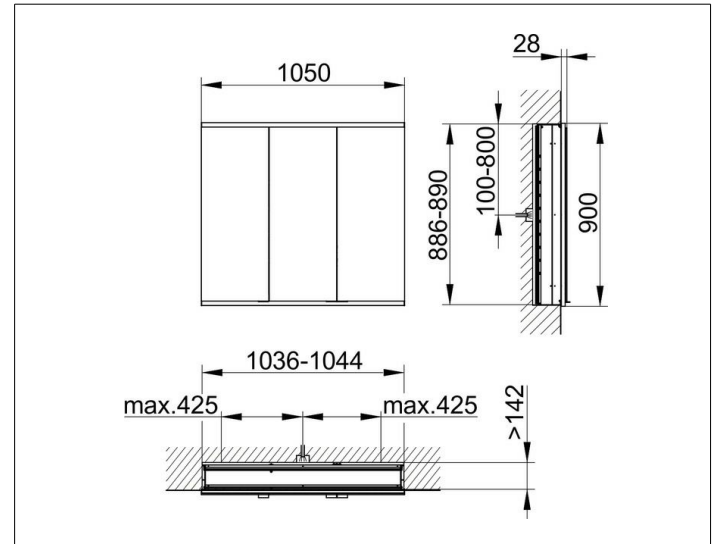

Royal Modular 2.0
800310001100200 Spiegelschrank

PRODUKT

ZEICHNUNG

EEK: C ,

OBERFLÄCHE

silber-eloxiert

ABMESSUNG

1050 x 900 x 160 mm