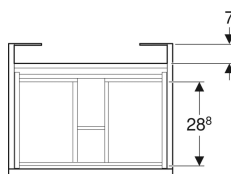

Geberit Renova Plan Unterschrank für Möbelwaschtisch, mit einer Schublade und einer Innenschublade

Beispielbild

0

Eigenschaften

- FSC™ C134279 zertifiziert
- Wandhängend
- Mit einer Schublade
- Mit einer Innenschublade
- Griffmulde zum Öffnen
- Schublade mit Selbsteinzug

- Feuchtigkeitsbeständig
- Front aus MDF
- Vormontiert geliefert

Technische Daten

Werkstoff	Hochverdichtete Dreischicht-Holzspanplatte
Schubladenbelastung max.	30 kg

Lieferumfang

- Befestigungsmaterial
- Unterschrank für Möbelwaschtisch

Art.-Nr.	Farbe / Oberfläche	B	B1	Breite Waschtisch	H	T	VE1
501.938.JR.1	Nussbaum hickory / Folie strukturiert	98.8 cm	92.5 cm	100 cm	60.5 cm	47.3 cm	1 St.

Zubehör

- Geberit Magnethalter
- Geberit Lichtleiste für Schublade
- Geberit Steckdosenelement
- Geberit Steckdosenelement mit USB-Anschluss
- Geberit Handtuchhalter für Badezimmermöbel, Ecke rechtwinklig
- Geberit Handtuchhalter für Badezimmermöbel, Ecke abgerundet