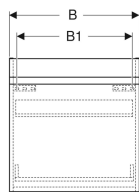

Geberit Renova Plan Unterschrank für Möbelwaschtisch, mit einer Schublade und einer Innenschublade

Beispielbild

0

Eigenschaften

- FSC™ C134279 zertifiziert
- Wandhängend
- Mit einer Schublade
- Mit einer Innenschublade
- Griffmulde zum Öffnen
- Schublade mit Selbsteinzug

- Feuchtigkeitsbeständig
- Front aus MDF
- Vormontiert geliefert

Technische Daten

Werkstoff	Hochverdichtete Dreischicht-Holzspanplatte
Schubladenbelastung max.	30 kg

Lieferumfang

- Befestigungsmaterial
- Unterschrank für Möbelwaschtisch

Art.-Nr.	Farbe / Oberfläche	B	B1	Breite Waschtisch	H	T	VE1
501.938.JR.1	Nussbaum hickory / Folie strukturiert	98.8 cm	92.5 cm	100 cm	60.5 cm	47.3 cm	1 St.

Zubehör

- Geberit Magnethalter
- Geberit Lichtleiste für Schublade
- Geberit Steckdosenelement
- Geberit Steckdosenelement mit USB-Anschluss
- Geberit Handtuchhalter für Badezimmermöbel, Ecke rechtwinklig
- Geberit Handtuchhalter für Badezimmermöbel, Ecke abgerundet