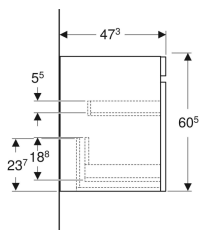

Geberit Renova Plan Unterschrank für Möbelwaschtisch, mit einer Schublade und einer Innenschublade

Beispielbild

0

Eigenschaften

- FSC™ C134279 zertifiziert
- Wandhängend
- Mit einer Schublade
- Mit einer Innenschublade
- Griffmulde zum Öffnen
- Schublade mit Selbsteinzug

- Feuchtigkeitsbeständig
- Front aus MDF
- Vormontiert geliefert

Technische Daten

Werkstoff	Hochverdichtete Dreischicht-Holzspanplatte
Schubladenbelastung max.	30 kg

Lieferumfang

- Befestigungsmaterial
- Unterschrank für Möbelwaschtisch

Art.-Nr.	Farbe / Oberfläche	B	B1	Breite Waschtisch	H	T	VE1
501.938.JR.1	Nussbaum hickory / Folie strukturiert	98.8 cm	92.5 cm	100 cm	60.5 cm	47.3 cm	1 St.

Zubehör

- Geberit Magnethalter
- Geberit Lichtleiste für Schublade
- Geberit Steckdosenelement
- Geberit Steckdosenelement mit USB-Anschluss
- Geberit Handtuchhalter für Badezimmermöbel, Ecke rechtwinklig
- Geberit Handtuchhalter für Badezimmermöbel, Ecke abgerundet