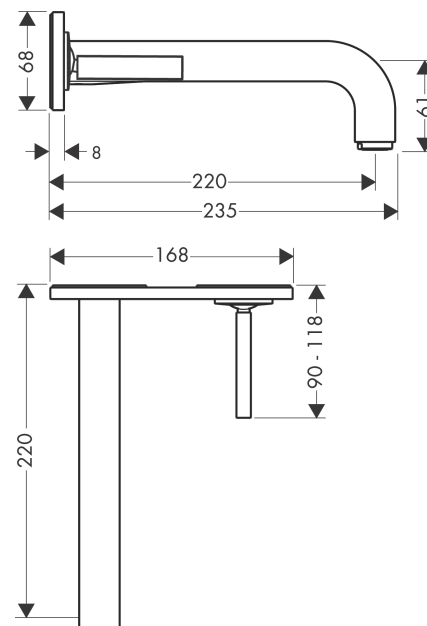

#### Merkmale

- besteht aus: Einhebel-Waschtischmischer Unterputz für Wandmontage, Ablaufgarnitur
- Ausladung: 220 mm
- Griffvariante: Pingriff
- Strahlart: Normalstrahl
- Maximale Durchflussmenge bei 3 bar: 5 l/min
- Keramikmischsystem
- unverschliessbare Ablaufgarnitur
- Griff rechts oder links positionierbar, abhängig von der Installation des Grundkörpers
- Geräuschgruppe: I
- Durchflussklasse: O
- PA-IX 18117/IO

### Maßzeichnung

### Durchflussdiagramm

**AXOR Citterio**  
**Einhebel-Waschtischmischer Unterputz für Wandmontage mit Pingriff, Auslauf 220 mm und**  
**Platte**

Oberfläche: **Polished Gold Optic** Artikelnummer: **39115990**