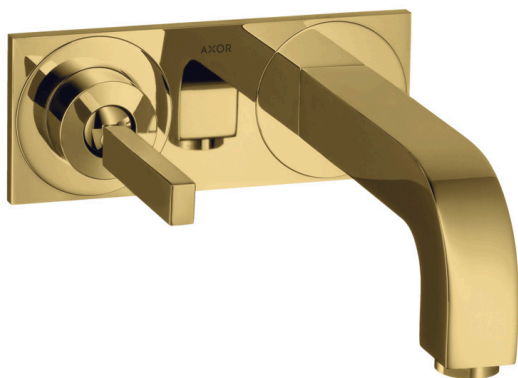

AXOR Citterio

Einhebel-Waschtischmischer Unterputz für Wandmontage mit Pingriff, Auslauf 220 mm und Platte

Oberfläche: **Polished Gold Optic** Artikelnummer: **39115990**

Beschreibung

Merkmale

- besteht aus: Einhebel-Waschtischmischer Unterputz für Wandmontage, Ablaufgarnitur
- Ausladung: 220 mm
- Griffvariante: Pingriff
- Strahlart: Normalstrahl
- Maximale Durchflussmenge bei 3 bar: 5 l/min
- Keramikmischsystem
- unverschliessbare Ablaufgarnitur
- Griff rechts oder links positionierbar, abhängig von der Installation des Grundkörpers
- Geräuschgruppe: I
- Durchflussklasse: O
- PA-IX 18117/IO

Artikeldetails

TEAM-Nr. 757556.766
Preis exkl. MwSt. 1455.00 CHF

Technologie

Zertifikate / Nachhaltigkeit

Produktabbildung