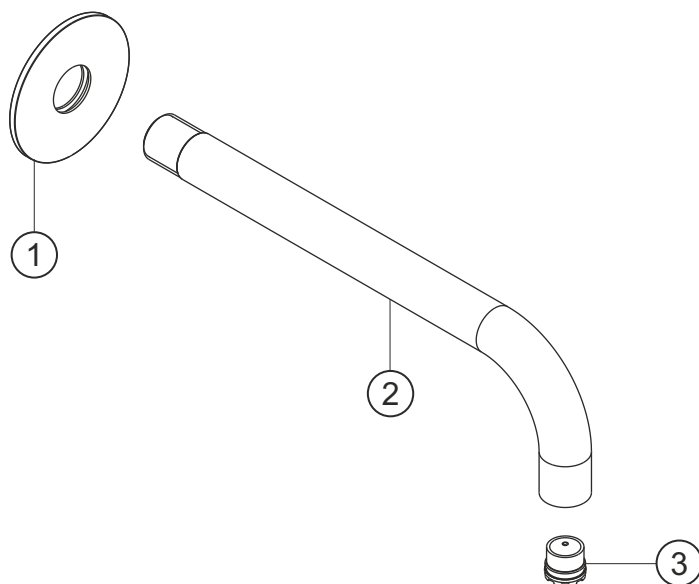

**DEEP GREY**

**Wandauslauf 240 mm**

grau matt

**23.451400.2.06**

**herzbach**

**DEEP GREY**

**Wandauslauf 240 mm**

grau matt

### Ersatzteilliste

Pos.	Beschreibung	Art.-Nr.	Preisgruppe	VE
1	Rosette Auslauf	80.459900.1.06	10	1
2	Auslauf 240 mm	80.458200.1.06	13	1
3	Perlator	80.058300.1.09	4	1

**herzbach**