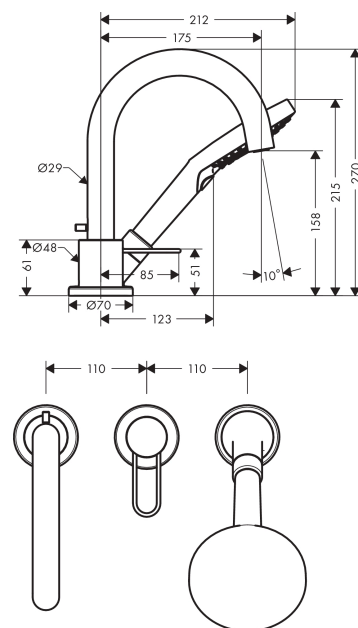

AXOR Uno
3-Loch Einhebel-Wannenrandmischer mit Bügelgriffen
 Oberfläche: **Brushed Bronze** Artikelnummer: **38436140**

Merkmale

- besteht aus: 3-Loch Einhebel-Wannenrandmischer, Handbrause, Brausehalter
- 2 Verbraucher
- Ausladung: 175 mm
- Strahlart Armatur: Normalstrahl
- Strahlart Handbrause: Rain, RainAir, WhirlAir
- Maximale Ausziehlänge Handbrause: 1,10 m
- maximale Durchflussmenge bei 3 bar: 18 l/min
- Durchfluss für Wanneneinlauf bei 3 bar: 18 l/min
- Durchfluss für Handbrause bei 3 bar: 14 l/min
- Keramikmischsystem
- Temperaturbegrenzung einstellbar
- Anschlussgröße: DN15
- Anschlussart: Grundkörper
- Wannenrandmontage
- min. Betriebsdruck: 1 bar
- max. Betriebsdruck: 10 bar

Technologie

Produktabbildung

Maßzeichnung

AXOR Uno
3-Loch Einhebel-Wannenrandmischer mit Bügelgriffen
 Oberfläche: **Brushed Bronze** Artikelnummer: **38436140**

Durchflussdiagramm