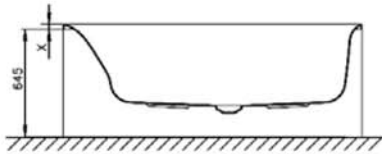

SPEZIAL-UNTERGESTELL / SOUBASSEMENT SPECIAL / SPECIAAL ONDERSTEL

- Komplett vormontiertes Gestell, Verstellbereich + / - 25mm
- 8fache Wannenrandunterstützung
- Magnetplatten zur Anbringung auf den individuellen Verkleidungsplatten im Lieferumfang enthalten
- Das Gestell ist standardmäßig für vier Einbausituationen (Nische, Eck, Vorwand, Freistehend) vorgerüstet.
- Um eine wannenrandbündige Anbringung zu gewährleisten, darf die individuelle Verkleidung eine max. Stärke von 20 mm (Thasos-Familie 8 mm) aufweisen
- Keine Wannenrandleisten zum Einbau nötig Spezial-Untergestell zur bauseitigen, individuellen Badewannenverkleidung
- *Châssis intégralement pré-monté, zone de réglage + / - 25mm*
- *Support de rebord de baignoire 8 points*
- *Plaques magnétiques pour la pose des plaques d'habillage individuelles contenues dans la livraison*
- *Le châssis est pré-équipé de manière standard pour quatre configurations de montage (niche, angle, contre cloison, autonome).*
- *Pour garantir l'installation encastré sol, l'épaisseur maximal du tablier ne peut pas dépasser 8 mm (famille de produits Thasos 8 mm).*
- *Aucune baguette de rebord de baignoire nécessaire au montage*
- *Volledig voorgemonteerd onderstel, verstelbereik ± 25mm*
- *Achtvoudige badrandondersteuning*
- *Magneetplaten om op de afzonderlijke ombouwplaten aan te brengen zijn inbegrepen bij de levering*
- *Het onderstel is standaard geschikt voor vier inbouwsituaties (nis, hoek, voorwand, vrijstaand).*
- *De afzonderlijke ombouw mag max. sterkte van 20mm (Thasos serie 8 mm).*
- *Voor de inbouw zijn geen badrandstrips nodig*

* Bei Bestellung von Gestell für Whirlwannen bitte erste drei Ziffern „120“ auf „121“ umändern, z.B. 120900 auf 121900.

* *lors de la commande du soubassement en verre pour les baignoires balnéo, merci d'indiquer „120“ au lieu de „121“ pour les trois premiers chiffres, par exemple 120900 au lieu de 121900.*

* *Bij het bestellen van glazen ommantelingen voor whirlbaden moeten de eerste twee cijfers „120“ worden gewijzigd in „121“, 120900 wordt bijvoorbeeld 121900*