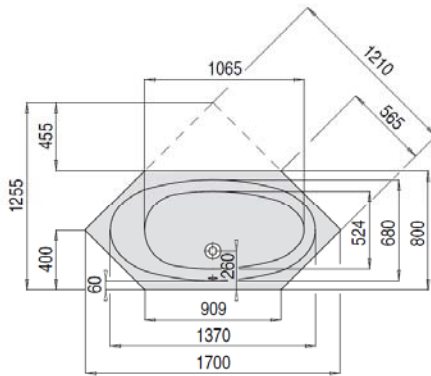

ARMADA

1700 x 800

| VARIANTE | ARTIKEL-NR. | LÄNGE UND BREITE | HÖHE/TIEFE | INSTALLATIONSHÖHE | NUTZINHALT | ZUBEHÖR |
|----------|---------------|---------------------------|-----------------------|---------------------------|----------------|-------------|
| Variante | N° D'article | Longueur Et largeur | Hauteur/profondeur | Hauteur de montage | Contenu utile | Accessoires |
| Variant | Artikelnummer | Lengte En Breedte (mm) | Hoogte/diepte (mm) | Installatiehoogte (mm) | Nuttige inhoud | Toebehoren |
| A | 6174 | 1700 x 800 | 450 | 595-635 | 135 l | ①②⑧⑫⑬ |

Artikelbeschreibung:

Für alle, die mehr wollen – mehr Auswahl, mehr Komfort, mehr Individualität. Armada ist als Sechseck-Modell in vielen Größen. Außerdem können Sie noch zwischen unterschiedlichen Rückenschrägen wählen: eine für maximale Bodenlänge oder zwei für das gemeinsame Badevergnügen.