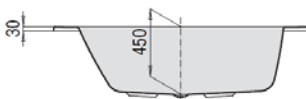

ARMADA

1700 x 800

| VARIANTE | ARTIKEL-NR. | LÄNGE UND BREITE | HÖHE/TIEFE | INSTALLATIONSHÖHE | NUTZINHALT | ZUBEHÖR |
|----------|---------------|---------------------------|-----------------------|---------------------------|----------------|-------------|
| Variante | N° D'article | Longueur Et largeur | Hauteur/profondeur | Hauteur de montage | Contenu utile | Accessoires |
| Variant | Artikelnummer | Lengte En Breedte (mm) | Hoogte/diepte (mm) | Installatiehoogte (mm) | Nuttige inhoud | Toebehoren |
| A | 6174 | 1700 x 800 | 450 | 595-635 | 135 l | ①②⑧⑫⑬ |

Artikelbeschreibung:

Für alle, die mehr wollen – mehr Auswahl, mehr Komfort, mehr Individualität. Armada ist als Sechseck-Modell in vielen Größen. Außerdem können Sie noch zwischen unterschiedlichen Rückenschrägen wählen: eine für maximale Bodenlänge oder zwei für das gemeinsame Badevergnügen.