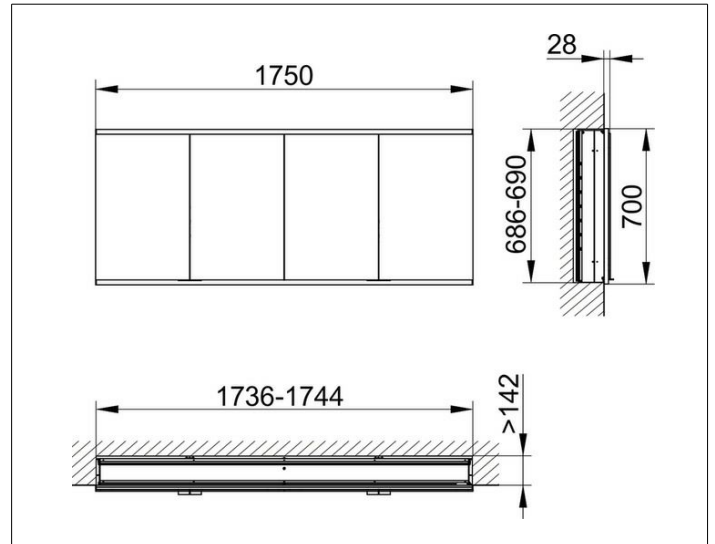

Royal Modular 2.0
800410010100500 Spiegelschrank

PRODUKT

ZEICHNUNG

EEK: C ,

OBERFLÄCHE

silber-eloxiert

ABMESSUNG

1750 x 700 x 160 mm