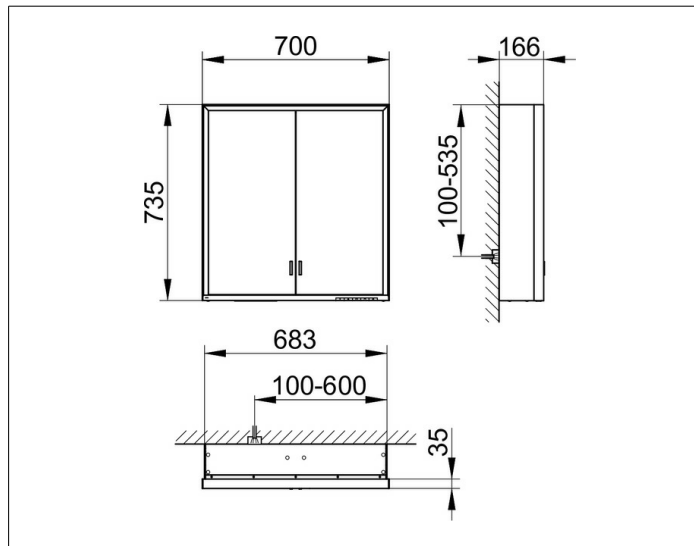

Royal Lumos

14307172303 Spiegelschrank

PRODUKT

ZEICHNUNG

PRODUKTBESCHREIBUNG

für die Wandvorbau-Montage
 stufenlos einstellbare Lichtfarbe von 2700 Kelvin (warmweiß)
 bis 6500 Kelvin (Tageslicht),
 2 Drehtüren aus Kristall-Doppelspiegel,
 Korpus in Aluminium silber-gebeizt-eloxiert,
 Rückwandverspiegelung und Seitenverspiegelung
 Bedienung:
 Tastenfelder mit kapazitiver Touch-Sensorik,
 DALI-steuerbar
 Beleuchtung:
 Rahmenbeleuchtung und Waschtisch-/Fachbeleuchtung,
 separat stufenlos dimmbar und ein-/ausschaltbar
 LED 55 Watt (Lebensdauer > 30.000 Std.)
 EEK: C , 55 kWh/1000h

AUSSTATTUNG

- 2 Steckdosen
- 2 x 2 höhenverstellbare Glasablagen
- verdecktes Ablagefach über die ganze Breite
- Tür-Anschlagdämpfer

OBERFLÄCHE

silber-gebeizt-eloxiert

ABMESSUNG

700 x 735 x 165 mm