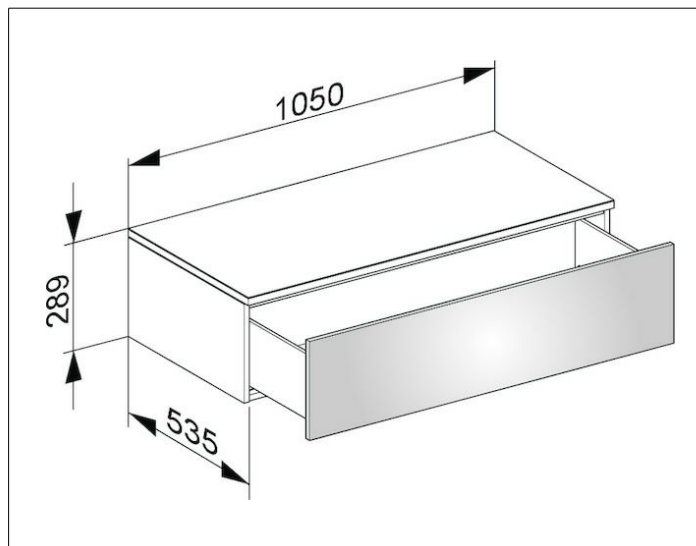

Edition 400

3175140000 Sideboard

PRODUKT

ZEICHNUNG

OBERFLÄCHE

weiß Hochglanz/Glas weiß klar

ABMESSUNG

1050 x 289 x 535 mm