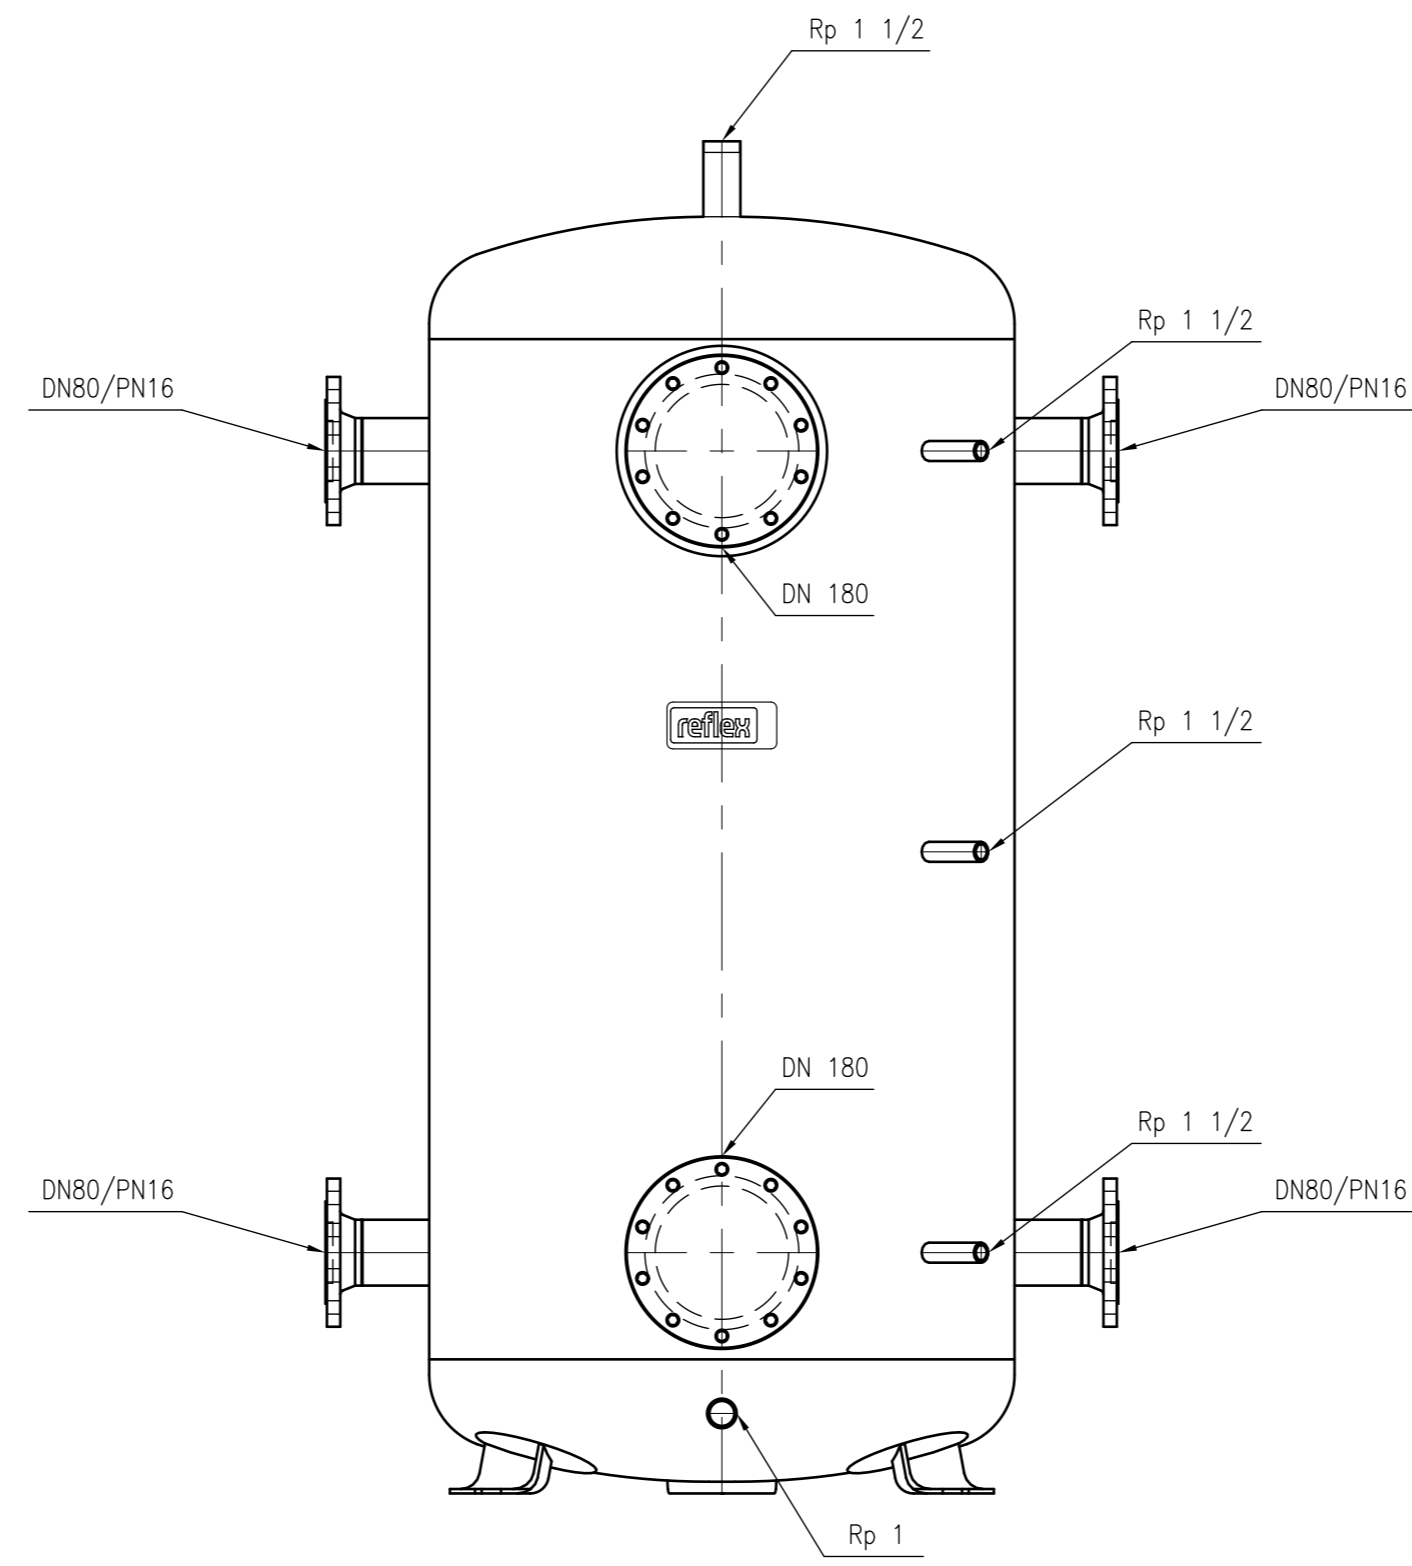

Side view

Front view

Isometric view

Top view

Unterliegt nicht dem Änderungsdienst/ Not subject to change management		Maßstab/ Scale: 1:10	Format/ Size: A1
Revision 09.03.2021	Reflex Storatherm Heat H 800 R2 – 7351800		
			A1