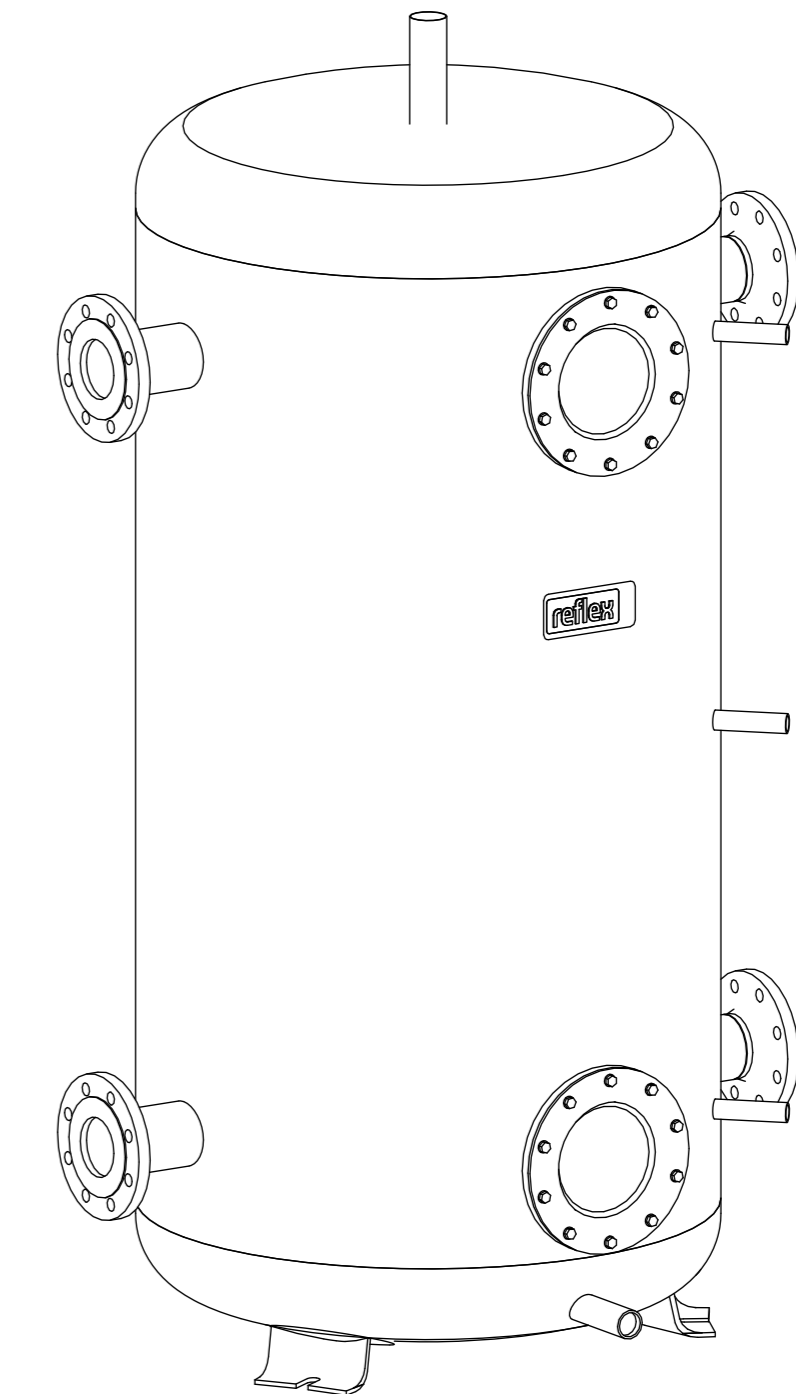

Side view

Front view

Isometric view

Top view

Unterliegt nicht dem Änderungsdienst/ Not subject to change management		Maßstab/ Scale: 1:10	Format/ Size: A1
Revision 09.03.2021	Reflex Storatherm Heat H 800 R2 – 7351800		
			A1