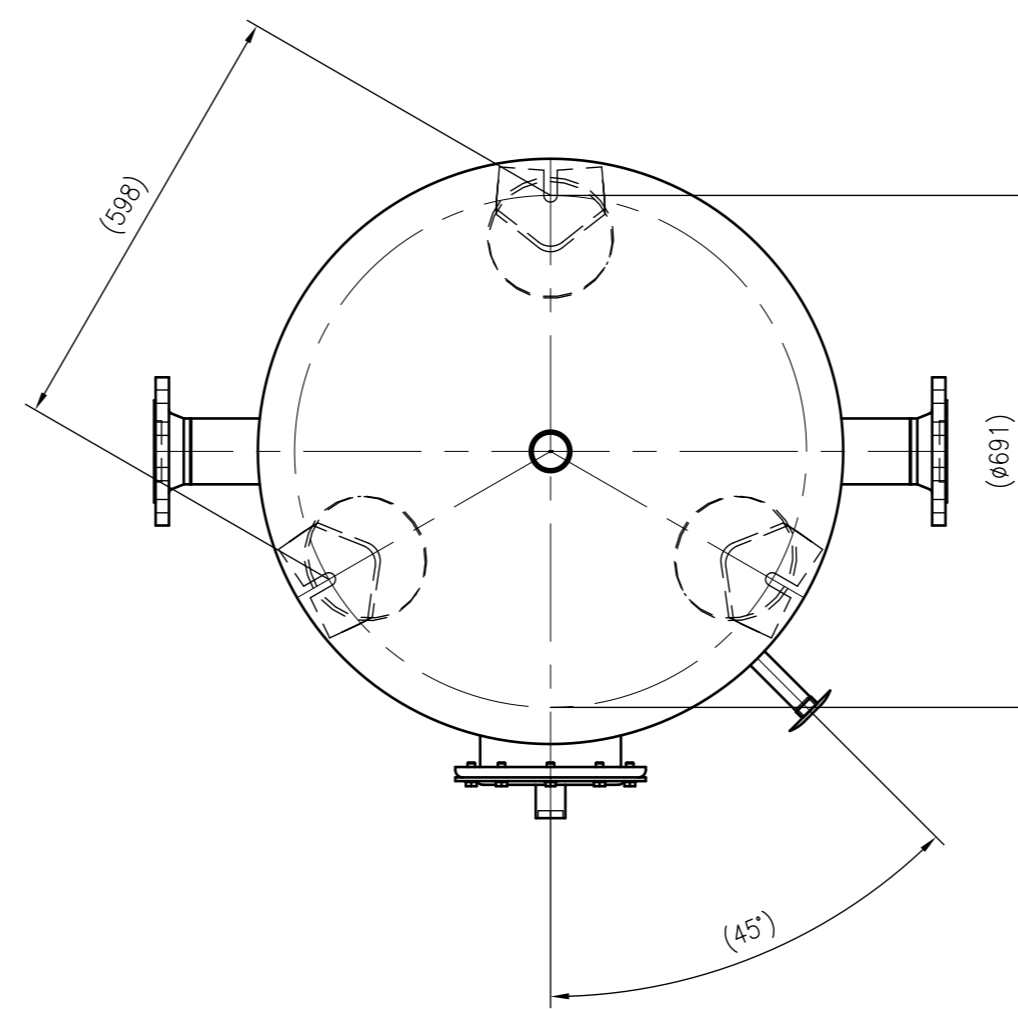

Side view

Front view

Isometric view

Top view

Unterliegt nicht dem Änderungsdienst/ Not subject to change management		Maßstab/ Scale: 1:10	Format/ Size: A1
Revision 09.03.2021	Reflex Storatherm Heat H 800 R2 – 7351800		
			A1