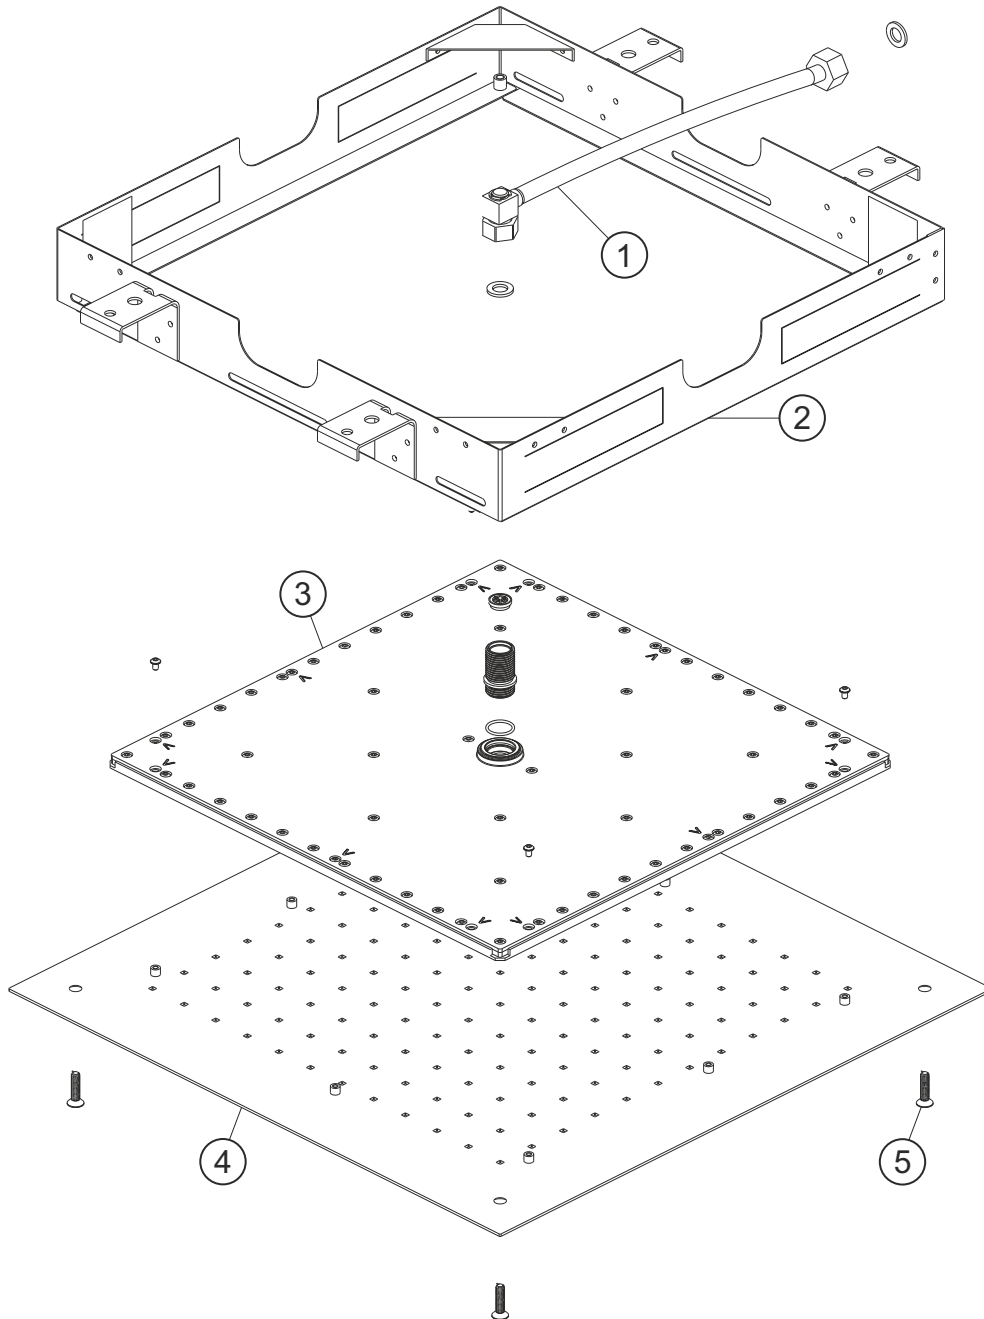

DESIGN iX PVD

Regenbrause zum Deckeneinbau 500 x 500 mm

Copper Steel

21.655000.2.39

herzbach

DESIGN iX PVD

Regenbrause zum Deckeneinbau 500 x 500 mm

Copper Steel

21.655000.2.39

Ersatzteilliste

Pos.	Beschreibung	Art.-Nr.	Preisgruppe	VE
1	Einbaurahmen	80.106003.1.09	13	1
2	Flexibler Schlauch	80.084009.1.09	7	1
3	Brauseeinsatz	80.055026.1.09	16	1
4	Strahlboden	80.063015.1.39	16	1
5	Befestigung Strahlboden	80.092029.1.39	9	1