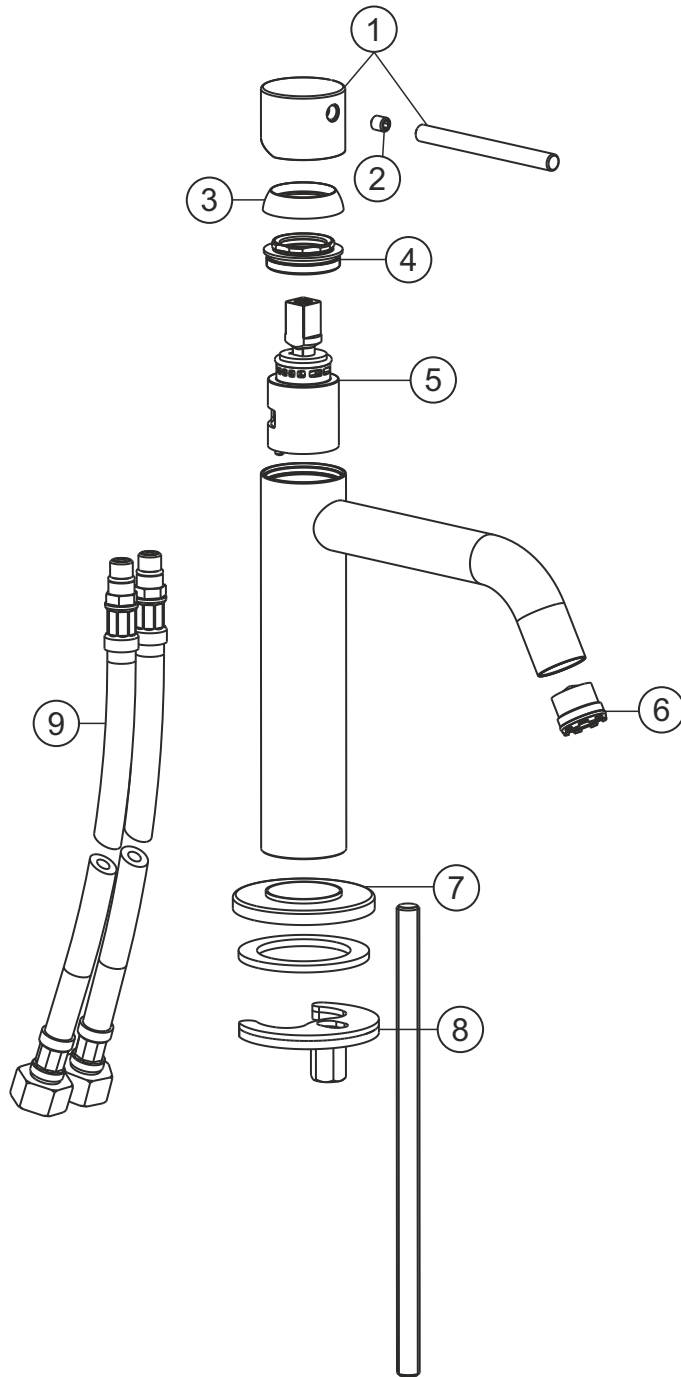

**DEEP**

**Waschtisch-Einlochbatterie slim S-Size**

chrom

18.203210.1.01

**herzbach**

**DEEP**

**Waschtisch-Einlochbatterie slim S-Size**

chrom

### Ersatzteilliste

Pos.	Beschreibung	Art.-Nr.	Preisgruppe	VE
1	Griffhebel	80.143551.1.01	8	1
2	Inbusschraube M5x6	80.500144.1.09	1	1
3	Glockenkappe	80.519121.1.01	5	1
4	Konerring	80.519118.1.09	2	1
5	Kartusche	80.650597.1.09	7	1
6	Perlator	80.604001.1.01	3	1
7	Zierring	80.516283.1.01	5	1
8	Befestigungssatz	80.602943.1.09	3	1
9	Flexibler Anschlussschlauch	80.700900.2.09	5	1