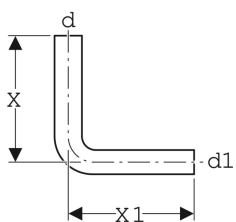

Geberit Spülbogen 90° halbhochhängend

Beispielbild

Verwendungszwecke

- Zum Verbinden von tief- und halbhochhängenden AP-Spülkästen mit einer WC-Keramik

Technische Daten

Werkstoff

PVC

Art.-Nr.	Farbe / Oberfläche	d, ø	d1, ø	arc	X	X1	VE1	VE2
118.007.CG.1	manhattan	50 mm	44 mm	90 °	65 cm	35 cm	1 St.	