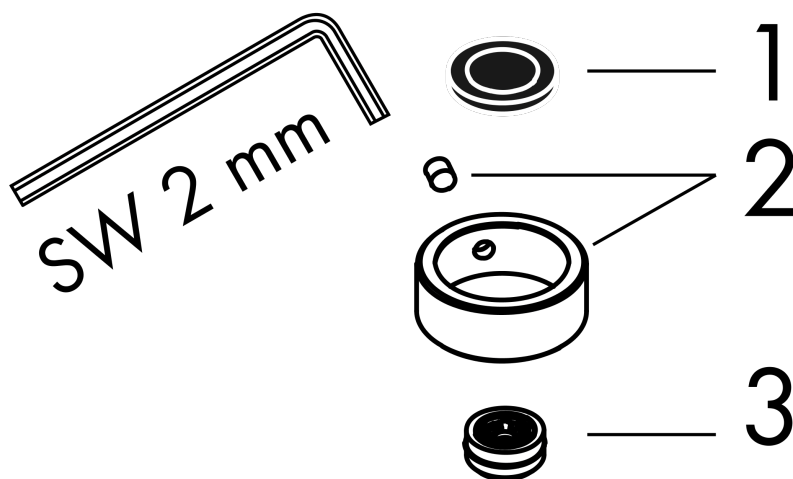

AXOR ShowerSolutions

Kopfbrause 245 1jet EcoSmart+

Oberfläche: **Chrom** Artikelnummer: **35389000**

Merkmale

- Brausekopfgröße: 245 mm
- Strahlart: Rain
- Kugelgelenk: Kopfbrause im Winkel verstellbar
- Material Strahlscheibe: Metall
- maximale Durchflussmenge bei 3 bar: 5,2 l/min
- Durchflussmenge Rain Strahl (bei 3 bar): 5,2 l/min
- Funktion ab: 2,6 l/min
- Mindestfließdruck: 0,6 bar
- Kopfbrause zur Reinigung abnehmbar
- Montage: Decken- oder Wandmontage möglich
- Anschlussgewinde G 1/2
- für Durchlauferhitzer geeignet
- EU-Taxonomie: max. 6 l/min - wesentlicher Beitrag (SC) möglich
- DVGW_NW-6517DN0390
- P-IX 38296/IIZ

Technologie

Zertifikate / Nachhaltigkeit

Produktabbildung

Maßzeichnung

AXOR ShowerSolutions
Kopfbrause 245 1jet EcoSmart+
Oberfläche: **Chrom** Artikelnummer: **35389000**

Durchflussdiagramm

AXOR ShowerSolutions
Kopfbrause 245 1jet EcoSmart+
Oberfläche: Chrom Artikelnummer: 35389000

Explosionszeichnung

Baujahr: >09/22

AXOR ShowerSolutions
Kopfbrause 245 1jet EcoSmart+
Oberfläche: **Chrom** Artikelnummer: **35389000**

Ersatzteilliste

Baujahr: >09/22

Pos.		Artikelnummer	PG	VE
1	Siebichtung	94246000	1	1
2	Sicherungsring	98942000	6	1
3	Durchflussbegrenzer (6 l/min)	98416000	6	1