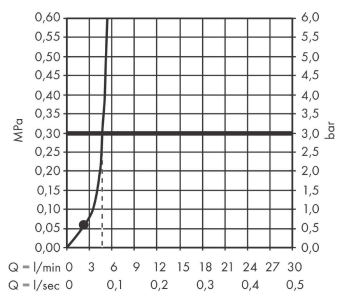

AXOR ShowerSolutions

Kopfbrause 245 1jet EcoSmart+

Oberfläche: **Chrom** Artikelnummer: **35389000**

Merkmale

- Brausekopfgröße: 245 mm
- Strahlart: Rain
- Kugelgelenk: Kopfbrause im Winkel verstellbar
- Material Strahlscheibe: Metall
- maximale Durchflussmenge bei 3 bar: 5,2 l/min
- Durchflussmenge Rain Strahl (bei 3 bar): 5,2 l/min
- Funktion ab: 2,6 l/min
- Mindestfließdruck: 0,6 bar
- Kopfbrause zur Reinigung abnehmbar
- Montage: Decken- oder Wandmontage möglich
- Anschlussgewinde G 1/2
- für Durchlauferhitzer geeignet
- EU-Taxonomie: max. 6 l/min - wesentlicher Beitrag (SC) möglich
- DVGW_NW-6517DN0390
- P-IX 38296/IIZ

Technologie

Zertifikate / Nachhaltigkeit

Produktabbildung

Maßzeichnung

AXOR ShowerSolutions
Kopfbrause 245 1jet EcoSmart+
Oberfläche: **Chrom** Artikelnummer: **35389000**

Durchflussdiagramm

AXOR ShowerSolutions
Kopfbrause 245 1jet EcoSmart+
Oberfläche: Chrom Artikelnummer: 35389000