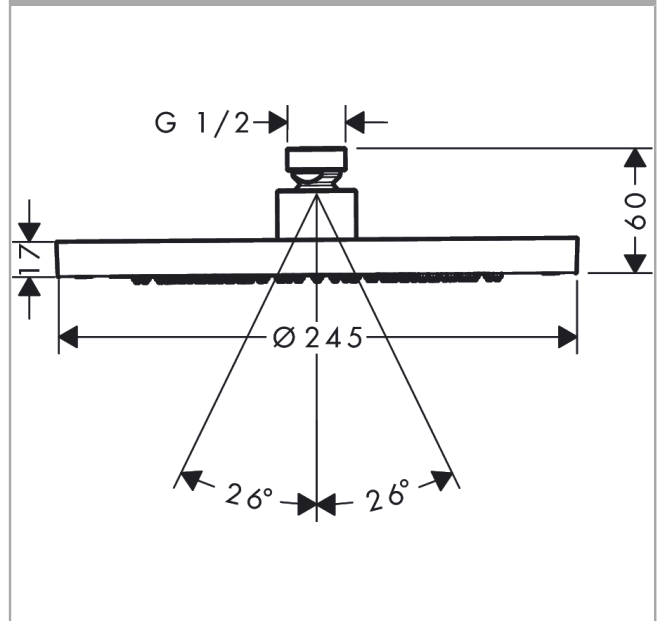

AXOR ShowerSolutions

Kopfbrause 245 1jet EcoSmart+

Oberfläche: **Chrom** Artikelnummer: **35389000**

Merkmale

- Brausekopfgröße: 245 mm
- Strahlart: Rain
- Kugelgelenk: Kopfbrause im Winkel verstellbar
- Material Strahlscheibe: Metall
- maximale Durchflussmenge bei 3 bar: 5,2 l/min
- Durchflussmenge Rain Strahl (bei 3 bar): 5,2 l/min
- Funktion ab: 2,6 l/min
- Mindestfließdruck: 0,6 bar
- Kopfbrause zur Reinigung abnehmbar
- Montage: Decken- oder Wandmontage möglich
- Anschlussgewinde G 1/2
- für Durchlauferhitzer geeignet
- EU-Taxonomie: max. 6 l/min - wesentlicher Beitrag (SC) möglich
- DVGW_NW-6517DN0390
- P-IX 38296/IIZ

Technologie

Zertifikate / Nachhaltigkeit

Produktabbildung

Maßzeichnung

AXOR ShowerSolutions
Kopfbrause 245 1jet EcoSmart+
Oberfläche: **Chrom** Artikelnummer: **35389000**

Durchflussdiagramm

AXOR ShowerSolutions
Kopfbrause 245 1jet EcoSmart+
Oberfläche: Chrom Artikelnummer: 35389000

Explosionszeichnung

Baujahr: >09/22

AXOR ShowerSolutions
Kopfbrause 245 1jet EcoSmart+
Oberfläche: **Chrom** Artikelnummer: **35389000**

Ersatzteilliste

Baujahr: >09/22

Pos.		Artikelnummer	PG	VE
1	Siebichtung	94246000	1	1
2	Sicherungsring	98942000	6	1
3	Durchflussbegrenzer (6 l/min)	98416000	6	1