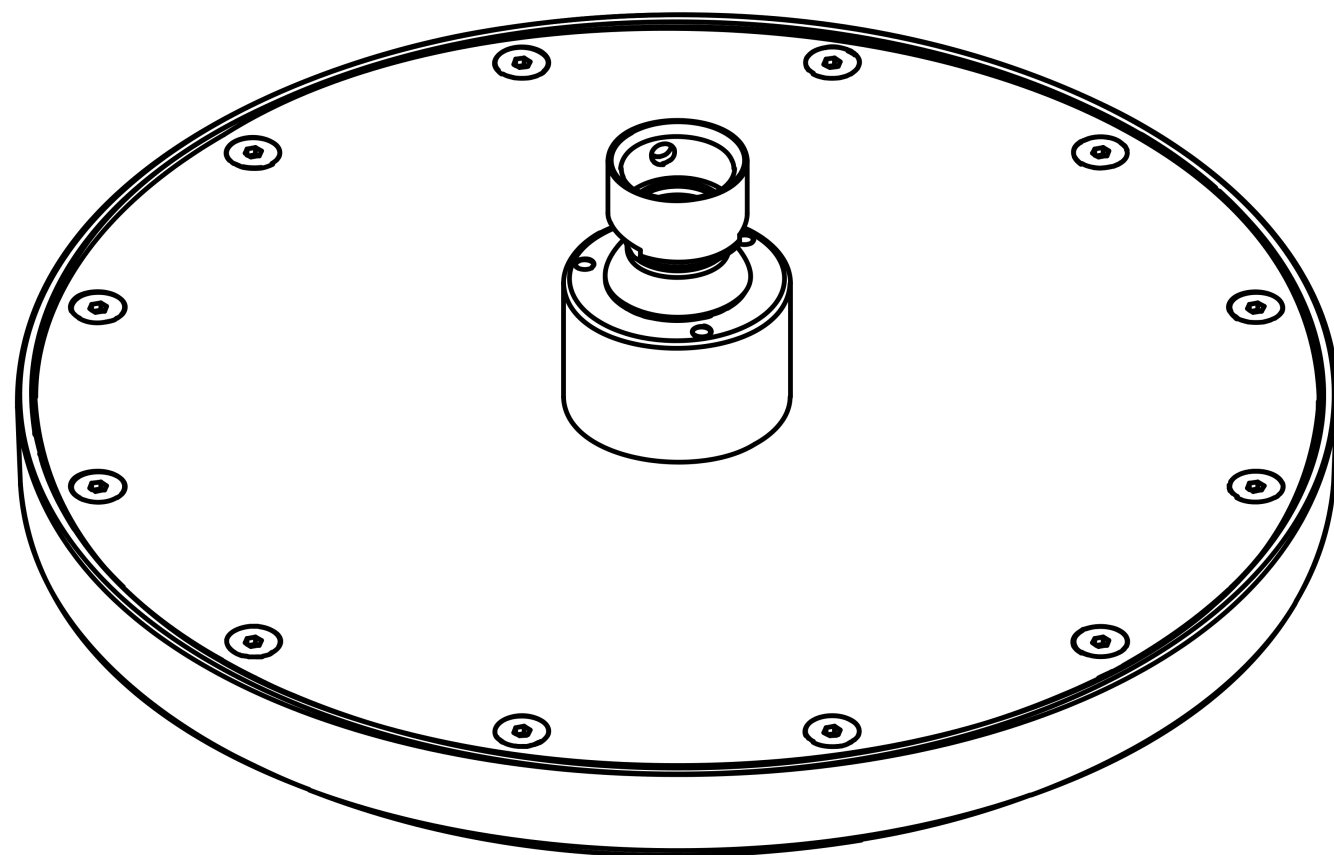

AXOR ShowerSolutions

Kopfbrause 245 1jet EcoSmart+

Oberfläche: **Chrom** Artikelnummer: **35389000**

Merkmale

- Brausekopfgröße: 245 mm
- Strahlart: Rain
- Kugelgelenk: Kopfbrause im Winkel verstellbar
- Material Strahlscheibe: Metall
- maximale Durchflussmenge bei 3 bar: 5,2 l/min
- Durchflussmenge Rain Strahl (bei 3 bar): 5,2 l/min
- Funktion ab: 2,6 l/min
- Mindestfließdruck: 0,6 bar
- Kopfbrause zur Reinigung abnehmbar
- Montage: Decken- oder Wandmontage möglich
- Anschlussgewinde G 1/2
- für Durchlauferhitzer geeignet
- EU-Taxonomie: max. 6 l/min - wesentlicher Beitrag (SC) möglich
- DVGW_NW-6517DN0390
- P-IX 38296/IIZ

Technologie

Zertifikate / Nachhaltigkeit

Produktabbildung

Maßzeichnung

AXOR ShowerSolutions
Kopfbrause 245 1jet EcoSmart+
Oberfläche: **Chrom** Artikelnummer: **35389000**

Durchflussdiagramm

AXOR ShowerSolutions
Kopfbrause 245 1jet EcoSmart+
Oberfläche: Chrom Artikelnummer: 35389000

Explosionszeichnung

Baujahr: >09/22

AXOR ShowerSolutions
Kopfbrause 245 1jet EcoSmart+
Oberfläche: **Chrom** Artikelnummer: **35389000**

Ersatzteilliste

Baujahr: >09/22

Pos.		Artikelnummer	PG	VE
1	Siebichtung	94246000	1	1
2	Sicherungsring	98942000	6	1
3	Durchflussbegrenzer (6 l/min)	98416000	6	1