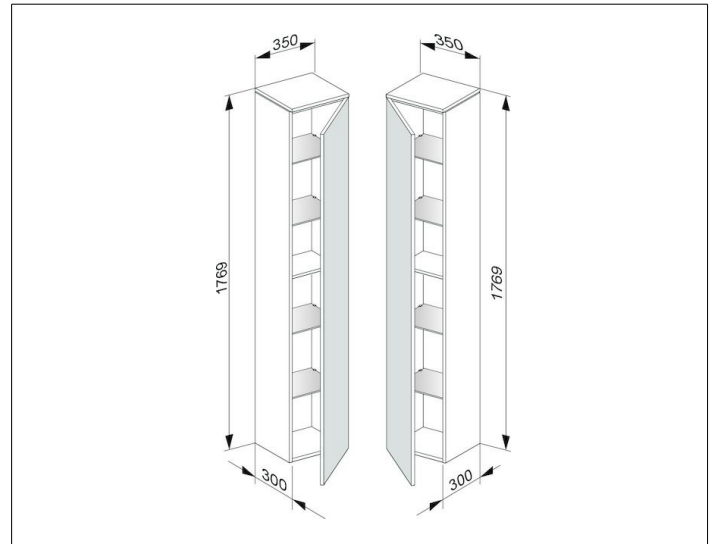

Edition 400

31730370002 Hochschrank

PRODUKT

ZEICHNUNG

OBERFLÄCHE

trüffel/trüffel

ABMESSUNG

350 x 1769 x 300 mm