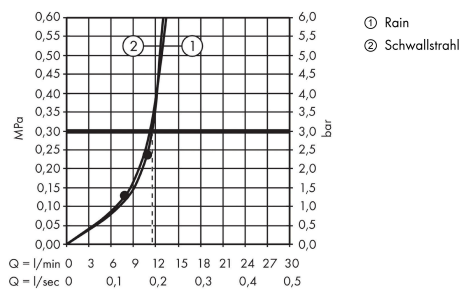

AXOR One
Brauseset 0,90 m mit Handbrause 2jet
 Oberfläche: **Brushed Red Gold** Artikelnummer: **45722310**

Merkmale

- besteht aus: Handbrause, Brausestange, Brauseschlauch, Handbrausehalterung
- Brausekopfgröße: 124 x 24 mm
- Strahlart: Rain, Schwallstrahl
- komfortable Strahlartenumstellung durch Select-Taste
- AXOR Starck Wandstange 0,90 m
- maximale Durchflussmenge bei 3 bar: 12 l/min
- Mindestfließdruck: 2,5 bar
- Wandbefestigung: Schraubbefestigung
- Wandstützen aus Kunststoff
- Profil Brausestange: rund
- Brausestangendurchmesser: 25 mm
- Bohrabstand 915 mm
- Brauseschlauch mit beidseitig zylindrischer Mutter
- Drehwirbel auf Brause- und Festseite

Technologie

Produktabbildung

Maßzeichnung

AXOR One
Brauseset 0,90 m mit Handbrause 2jet
 Oberfläche: **Brushed Red Gold** Artikelnummer: **45722310**

Durchflussdiagramm

AXOR One
Brauseset 0,90 m mit Handbrause 2jet
Oberfläche: **Brushed Red Gold** Artikelnummer: **45722310**