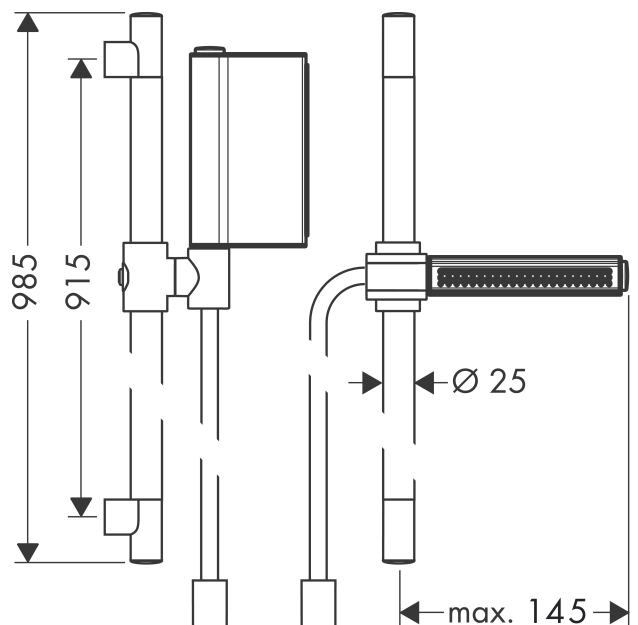

AXOR One
Brauseset 0,90 m mit Handbrause 2jet
 Oberfläche: **Brushed Red Gold** Artikelnummer: **45722310**

Merkmale

- besteht aus: Handbrause, Brausestange, Brauseschlauch, Handbrausehalterung
- Brausekopfgröße: 124 x 24 mm
- Strahlart: Rain, Schwallstrahl
- komfortable Strahlartenumstellung durch Select-Taste
- AXOR Starck Wandstange 0,90 m
- maximale Durchflussmenge bei 3 bar: 12 l/min
- Mindestfließdruck: 2,5 bar
- Wandbefestigung: Schraubbefestigung
- Wandstützen aus Kunststoff
- Profil Brausestange: rund
- Brausestangendurchmesser: 25 mm
- Bohrabstand 915 mm
- Brauseschlauch mit beidseitig zylindrischer Mutter
- Drehwirbel auf Brause- und Festseite

Technologie

Produktabbildung

Maßzeichnung

AXOR One
Brauseset 0,90 m mit Handbrause 2jet
 Oberfläche: **Brushed Red Gold** Artikelnummer: **45722310**

Durchflussdiagramm

AXOR One
Brauseset 0,90 m mit Handbrause 2jet
Oberfläche: **Brushed Red Gold** Artikelnummer: **45722310**

Einbaubeispiel