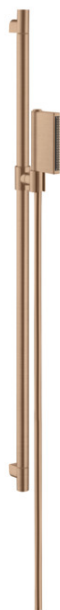

AXOR One
Brauseset 0,90 m mit Handbrause 2jet
 Oberfläche: **Brushed Red Gold** Artikelnummer: **45722310**

Merkmale

- besteht aus: Handbrause, Brausestange, Brauseschlauch, Handbrausehalterung
- Brausekopfgröße: 124 x 24 mm
- Strahlart: Rain, Schwallstrahl
- komfortable Strahlartenumstellung durch Select-Taste
- AXOR Starck Wandstange 0,90 m
- maximale Durchflussmenge bei 3 bar: 12 l/min
- Mindestfließdruck: 2,5 bar
- Wandbefestigung: Schraubbefestigung
- Wandstützen aus Kunststoff
- Profil Brausestange: rund
- Brausestangendurchmesser: 25 mm
- Bohrabstand 915 mm
- Brauseschlauch mit beidseitig zylindrischer Mutter
- Drehwirbel auf Brause- und Festseite

Technologie

Produktabbildung

Maßzeichnung

AXOR One
Brauseset 0,90 m mit Handbrause 2jet
 Oberfläche: **Brushed Red Gold** Artikelnummer: **45722310**

Durchflussdiagramm

AXOR One
Brauseset 0,90 m mit Handbrause 2jet
Oberfläche: **Brushed Red Gold** Artikelnummer: **45722310**

Einbaubeispiel