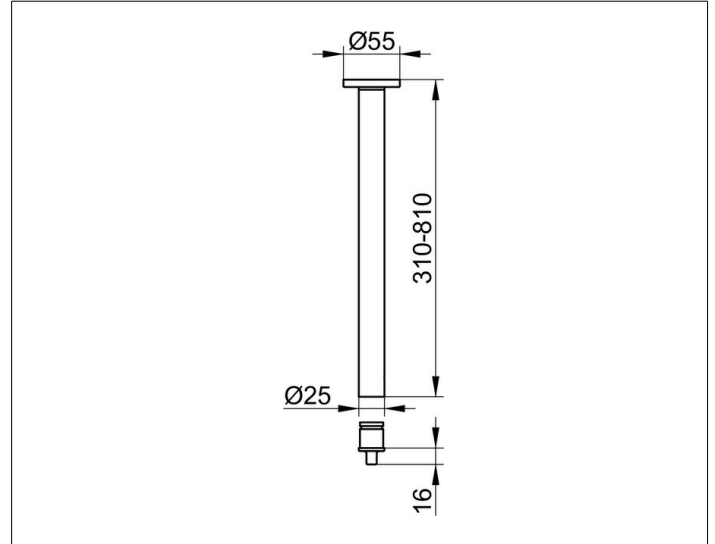

Plan
14941170300 Deckenabhängung (Set)

PRODUKT

ZEICHNUNG

PRODUKTBESCHREIBUNG

komplett, bestehend aus:
 1 x Wandbefestigung
 1 x Brausevorhangstange
 1 x Verbindungsstück

OBERFLÄCHE

Aluminium silber-eloxiert (E6 EV1)/verchromt

ABMESSUNG

300 mm

AUSSCHREIBUNGSTEXT

KEUCO PLAN Deckenabhängung (Set) 14941170300
 Aluminium silber-eloxiert (E6 EV1)/verchromt
 Durchmesser 25 mm
 komplett bestehend aus:
 1 x Wandbefestigung
 1 x Brausevorhangstange 300 mm
 1 x Verbindungsstück