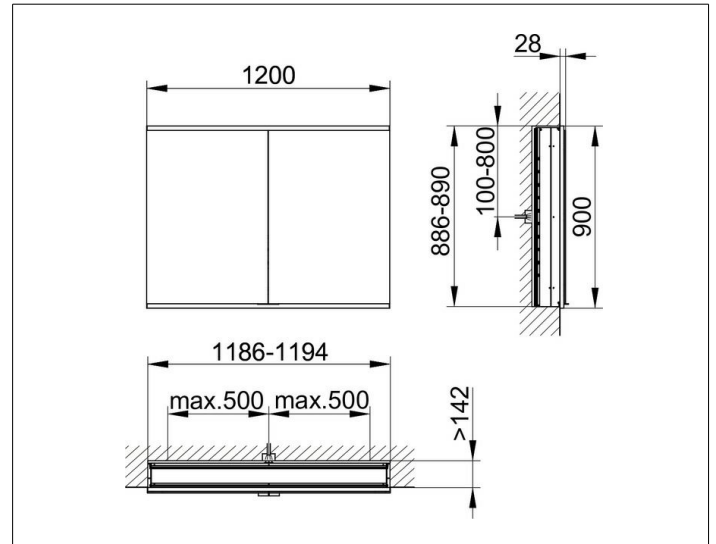

Royal Modular 2.0
800210121100000 Spiegelschrank

PRODUKT

ZEICHNUNG

EEK: C ,

OBERFLÄCHE

silber-eloxiert

ABMESSUNG

1200 x 900 x 160 mm