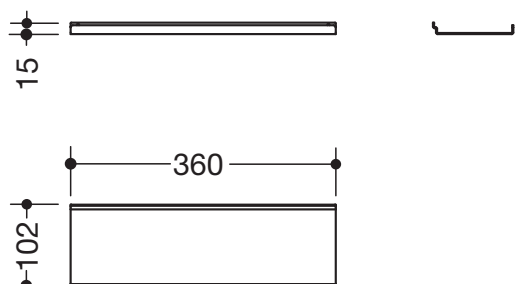

## Ablage 950.13.0014

- adaptive Zusatzfunktion für die Wandprofile 950.13.001.. und das Waschtischmodell 950.13.20..
- Ablage kann einfach in das Profil ein- und ausgehängt werden
- zusätzlicher Gewinn von Ablagefläche an der Wand oder direkt am Waschtisch
- Ablagefläche 360 mm breit, 102 mm tief
- aus hochwertigem Edelstahl
- pulverbeschichtet in den HEWI Farben DX (Weiß tiefmatt), DC (Schwarz tiefmatt), AY (Hellgrau Perlglimmer tiefmatt) und SC (Dunkelgrau Perlglimmer tiefmatt)
- belastbar bis 2 kg

## Abmessungen in mm