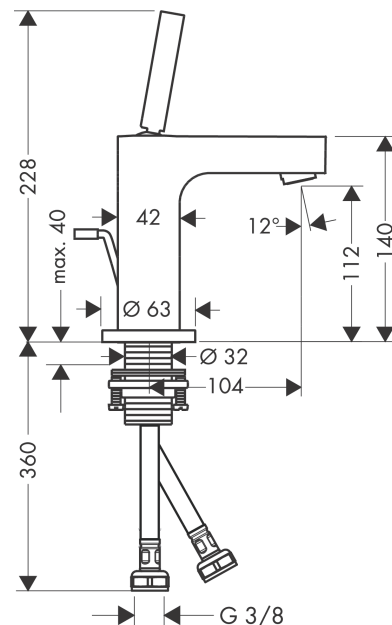

##### Merkmale

- besteht aus: Einhebel-Waschtischmischer, Ablaufgarnitur
- ComfortZone: 110
- Ausladung: 104 mm
- Auslaufhöhe: 112 mm
- Griffvariante: Pingriff
- Strahlart: Normalstrahl
- Maximale Durchflussmenge bei 3 bar: 5 l/min
- Keramikmischsystem
- Zugstangen-Ablaufgarnitur G 1 1/4
- Geräuschgruppe: I
- Durchflussklasse: A
- P-IX 9508/IA

#### Maßzeichnung