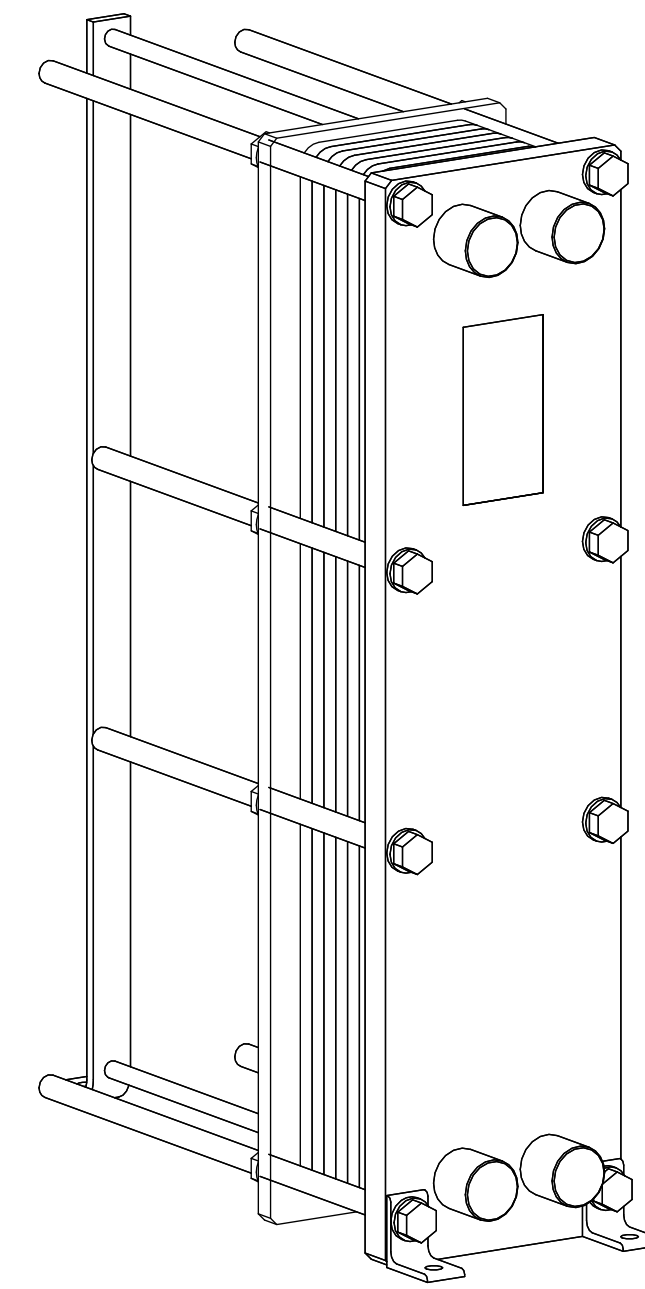

Side view

Front view

Isometric view

Top view

Unterliegt nicht dem Änderungsdienst/ Not subject to change management	Maßstab/ Scale: 1:5	Format/ Size: A2
Revision 14.01.2020	Longtherm RHG-08-40 - 8027500	