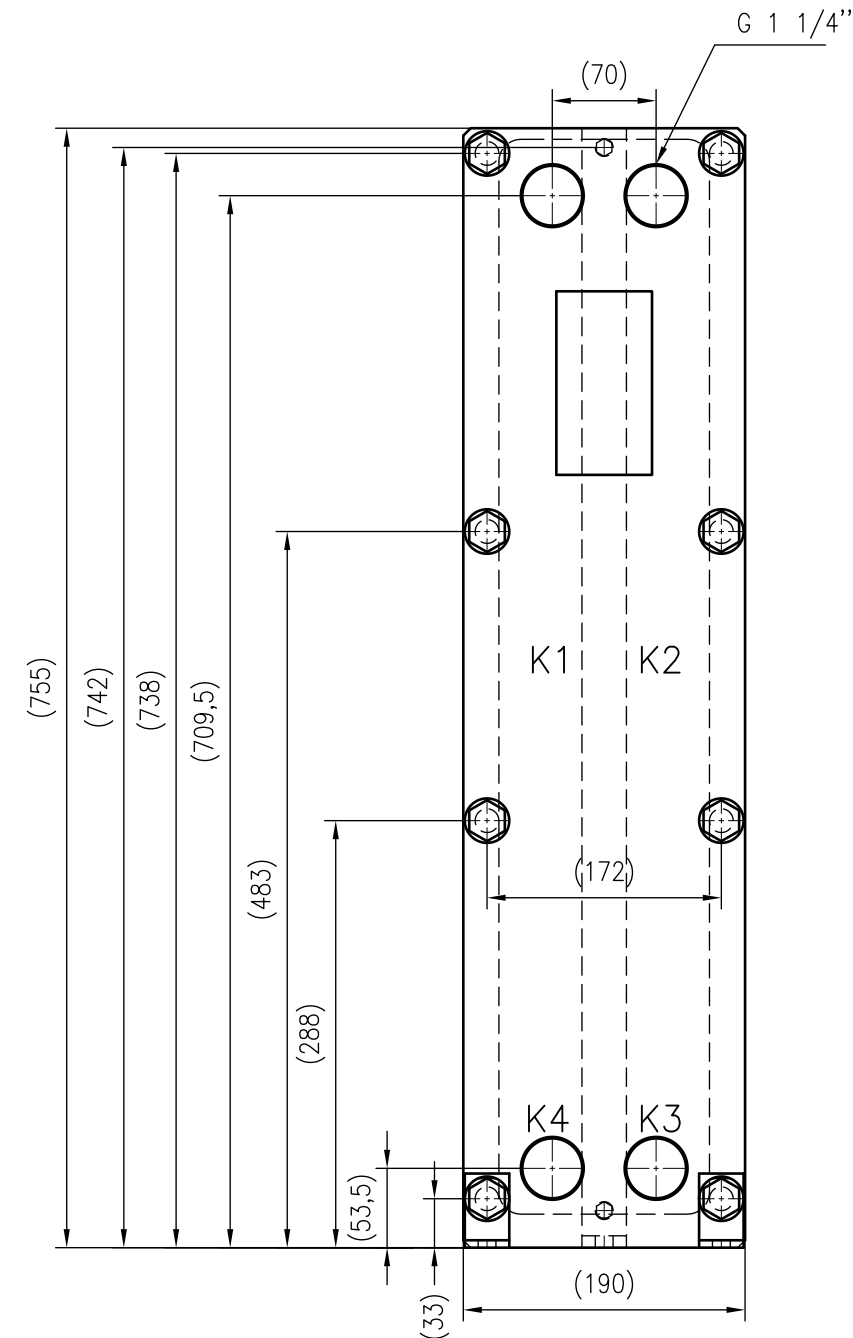

Side view

Front view

Isometric view

Top view

Unterliegt nicht dem Änderungsdienst/ Not subject to change management	Maßstab/ Scale: 1:5	Format/ Size: A2
Revision 14.01.2020	Longtherm RHG-08-40 - 8027500	