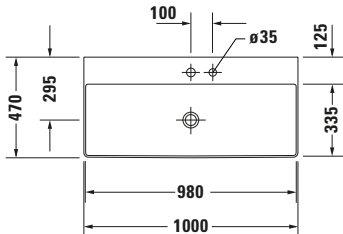

Waschtisch

Basis Angaben

Langbezeichnung	Duravit DuraSquare Waschtisch 1000 mm Weiß Hochglanz, Hahnlochbank, Anzahl Hahnlöcher pro Waschplatz: 0, Geschliffen – 23531000791
-----------------	--

Passende Produkte
Passende Artikel

Features

Oberflächenveredelung	
WonderGliss	✓
Waschtisch	
Geschliffen	✓
Von unten glasiert	✓
Waschplatz	
Hahnlochbank	✓

Logistik

Artikelgewicht	22,9 kg
----------------	---------

Beschreibungstexte

Ausschreibungstext	Duravit DuraSquare Waschtisch Weiß Hochglanz 1000 mm, Designer: Duravit, DuraCeram®, Aufsatz, Ohne Überlauf, Position Ablauf: Mitte, Geschliffen, Von unten glasiert, Anzahl Becken: 1, Beckenform: Rechteckig, Position Becken: Mitte, Position Hahnloch: Ohne, Weiß Hochglanz, Geeignet für Möbel, Hahnlochbank, Inkl. Keramische Ventilabdeckhaube, Inkl. Schaftventil, CE-Kennzeichen-1: EN 14688, EAN Nr.: 4053424324302, Artikelgewicht: 22,9 kg, Beckenbreite: 980 mm, Beckentiefe: 335 mm, Abmessungen (Breite / Länge x Tiefe / Breite x Höhe): 1000 x 470 x 145 mm, WonderGliss, Artikel Nr.: 23531000791
--------------------	---