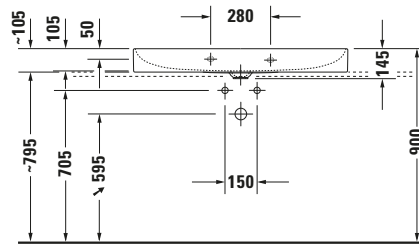

Waschtisch

Basis Angaben

Langbezeichnung	Duravit DuraSquare Waschtisch 1000 mm Weiß Hochglanz, Hahnlochbank, Anzahl Hahnlöcher pro Waschplatz: 0, Geschliffen – 23531000791
-----------------	--

Passende Produkte
Passende Artikel

	Designsiphon # 005036 Universal
---	---------------------------------------

Weitere Informationen finden Sie hier

<https://pro.duravit.de/p/23531000791>
Spezifikationen

Farbe	
Farbwert	Weiß
Innenfarbe	Weiß
Aussenfarbe	Weiß
Glanzgrad	Hochglanz
Glanzgrad Innen	Hochglanz
Glanzgrad Außen	Hochglanz
Material	
Material	Keramik

Features

Oberflächenveredelung	
WonderGliss	✓
Waschtisch	
Geschliffen	✓
Von unten glasiert	✓
Waschplatz	
Hahnlochbank	✓

Logistik

Artikelgewicht	22,9 kg
----------------	---------

Beschreibungstexte

Ausschreibungstext	Duravit DuraSquare Waschtisch Weiß Hochglanz 1000 mm, Designer: Duravit, DuraCeram®, Aufsatz, Ohne Überlauf, Position Ablauf: Mitte, Geschliffen, Von unten glasiert, Anzahl Becken: 1, Beckenform: Rechteckig, Position Becken: Mitte, Position Hahnloch: Ohne, Weiß Hochglanz, Geeignet für Möbel, Hahnlochbank, Inkl. Keramische Ventilabdeckhaube, Inkl. Schaftventil, CE-Kennzeichen-1: EN 14688, EAN Nr.: 4053424324302, Artikelgewicht: 22,9 kg, Beckenbreite: 980 mm, Beckentiefe: 335 mm, Abmessungen (Breite / Länge x Tiefe / Breite x Höhe): 1000 x 470 x 145 mm, WonderGliss, Artikel Nr.: 23531000791
--------------------	---