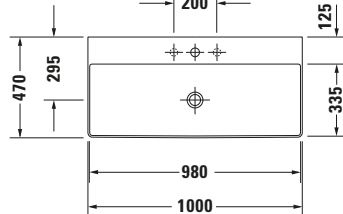

Waschtisch

Basis Angaben

Langbezeichnung	Duravit DuraSquare Waschtisch 1000 mm Weiß Hochglanz, Hahnlochbank, Anzahl Hahnlöcher pro Waschplatz: 0, Geschliffen – 23531000791
-----------------	--

Passende Produkte
Passende Artikel

Features

Oberflächenveredelung	
WonderGliss	✓
Waschtisch	
Geschliffen	✓
Von unten glasiert	✓
Waschplatz	
Hahnlochbank	✓

Logistik

Artikelgewicht	22,9 kg
----------------	---------

Beschreibungstexte

Ausschreibungstext	Duravit DuraSquare Waschtisch Weiß Hochglanz 1000 mm, Designer: Duravit, DuraCeram®, Aufsatz, Ohne Überlauf, Position Ablauf: Mitte, Geschliffen, Von unten glasiert, Anzahl Becken: 1, Beckenform: Rechteckig, Position Becken: Mitte, Position Hahnloch: Ohne, Weiß Hochglanz, Geeignet für Möbel, Hahnlochbank, Inkl. Keramische Ventilabdeckhaube, Inkl. Schaftventil, CE-Kennzeichen-1: EN 14688, EAN Nr.: 4053424324302, Artikelgewicht: 22,9 kg, Beckenbreite: 980 mm, Beckentiefe: 335 mm, Abmessungen (Breite / Länge x Tiefe / Breite x Höhe): 1000 x 470 x 145 mm, WonderGliss, Artikel Nr.: 23531000791
--------------------	---