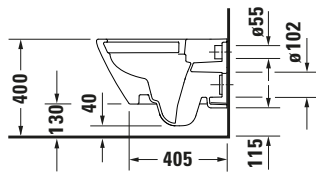

Wand WC

Basis Angaben

Langbezeichnung	Duravit D-Neo Wand WC, 540 mm, Weiß Hochglanz, Tiefspüler, Spülrand: spülrandlos, 4,5 l, Abgang: waagrecht – 2578090000
-----------------	---

Spezifikationen

Farbe	
Farbwert	Weiß
Innenfarbe	Weiß
Aussenfarbe	Weiß
Glanzgrad	Hochglanz
Glanzgrad Innen	Hochglanz
Glanzgrad Außen	Hochglanz

Spülung

Spülform	Tiefspüler
Spülrand	spülrandlos
Spültechnologie	Rimless
Unified Water Label (UWL) Klasse	1
Große Spülwassermenge	4,5 l

Ablauf

Abgang	waagrecht
--------	-----------

Relevante Zertifikate

Unified Water Label (UWL) Klasse	1
----------------------------------	---

Logistik

Artikelgewicht	26,5 kg
----------------	---------

Passende Produkte
Passende Artikel

	WC-Sitz # 002169 D-Neo
	WC-Sitz # 002161 D-Neo
	Befestigung # 0065001000 Universal
	Befestigung # 0065000000 Universal
	Schallschutz-Set # 005090 Universal

Beschreibungstexte

Ausschreibungstext	Duravit D-Neo Wand WC Weiß Hochglanz 540 mm, Designer: Bertrand Lejoly, Spülform: Tiefspüler, Spülrand: spülrandlos, Sanitärkeramik, Wandhängend, Abgang: waagrecht, Große Spülwassermenge: 4,5 l, Befestigung inklusive: Nein, Unified Water Label (UWL) Klasse: 1, CE-Kennzeichen-1: EN 997, EAN Nr.: 4063382016959, Artikelgewicht: 26,5 kg, Abmessungen (Breite / Länge x Tiefe / Breite x Höhe): 370 x 540 x 360 mm, Artikel Nr.: 2578090000
--------------------	---