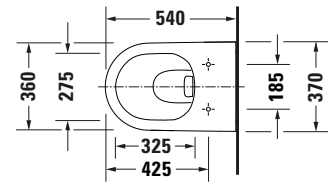

Wand WC

Basis Angaben

Langbezeichnung	Duravit D-Neo Wand WC, 540 mm, Weiß Hochglanz, Tiefspüler, Spülrand: spülrandlos, 4,5 l, Abgang: waagrecht – 2578090000
-----------------	---

Spezifikationen

Farbe	
Farbwert	Weiß
Innenfarbe	Weiß
Aussenfarbe	Weiß
Glanzgrad	Hochglanz
Glanzgrad Innen	Hochglanz
Glanzgrad Außen	Hochglanz

Spülung

Spülform	Tiefspüler
Spülrand	spülrandlos
Spültechnologie	Rimless
Unified Water Label (UWL) Klasse	1
Große Spülwassermenge	4,5 l

Ablauf

Abgang	waagrecht
--------	-----------

Relevante Zertifikate

Unified Water Label (UWL) Klasse	1
----------------------------------	---

Logistik

Artikelgewicht	26,5 kg
----------------	---------

Passende Produkte
Passende Artikel

	WC-Sitz # 002169 D-Neo
	WC-Sitz # 002161 D-Neo
	Befestigung # 0065001000 Universal
	Befestigung # 0065000000 Universal
	Schallschutz-Set # 005090 Universal

Beschreibungstexte

Ausschreibungstext	Duravit D-Neo Wand WC Weiß Hochglanz 540 mm, Designer: Bertrand Lejoly, Spülform: Tiefspüler, Spülrand: spülrandlos, Sanitärkeramik, Wandhängend, Abgang: waagrecht, Große Spülwassermenge: 4,5 l, Befestigung inklusive: Nein, Unified Water Label (UWL) Klasse: 1, CE-Kennzeichen-1: EN 997, EAN Nr.: 4063382016959, Artikelgewicht: 26,5 kg, Abmessungen (Breite / Länge x Tiefe / Breite x Höhe): 370 x 540 x 360 mm, Artikel Nr.: 2578090000
--------------------	---