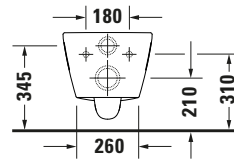

Wand WC

Basis Angaben

Langbezeichnung	Duravit D-Neo Wand WC, 540 mm, Weiß Hochglanz, Tiefspüler, Spülrand: spülrandlos, 4,5 l, Abgang: waagrecht – 2578090000
-----------------	---

Spezifikationen

Farbe	
Farbwert	Weiß
Innenfarbe	Weiß
Aussenfarbe	Weiß
Glanzgrad	Hochglanz
Glanzgrad Innen	Hochglanz
Glanzgrad Außen	Hochglanz

Spülung

Spülform	Tiefspüler
Spülrand	spülrandlos
Spültechnologie	Rimless
Unified Water Label (UWL) Klasse	1
Große Spülwassermenge	4,5 l

Ablauf

Abgang	waagrecht
--------	-----------

Relevante Zertifikate

Unified Water Label (UWL) Klasse	1
----------------------------------	---

Beschreibungstexte

Ausschreibungstext	Duravit D-Neo Wand WC Weiß Hochglanz 540 mm, Designer: Bertrand Lejoly, Spülform: Tiefspüler, Spülrand: spülrandlos, Sanitärkeramik, Wandhängend, Abgang: waagrecht, Große Spülwassermenge: 4,5 l, Befestigung inklusive: Nein, Unified Water Label (UWL) Klasse: 1, CE-Kennzeichen-1: EN 997, EAN Nr.: 4063382016959, Artikelgewicht: 26,5 kg, Abmessungen (Breite / Länge x Tiefe / Breite x Höhe): 370 x 540 x 360 mm, Artikel Nr.: 2578090000
--------------------	---