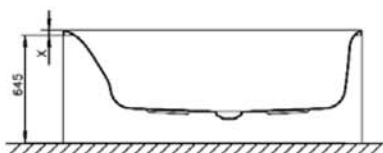

SPEZIAL-UNTERGESTELL / SOUBASSEMENT SPECIAL / SPECIAAL ONDERSTEL

- Komplett vormontiertes Gestell, Verstellbereich + / - 25mm
- 8fache Wannenrandunterstützung
- Magnetplatten zur Anbringung auf den individuellen Verkleidungsplatten im Lieferumfang enthalten
- Das Gestell ist standardmäßig für vier Einbausituationen (Nische, Eck, Vorwand, Freistehend) vorgerüstet.
- Um eine wannenrandbündige Anbringung zu gewährleisten, darf die individuelle Verkleidung eine max. Stärke von 20 mm (Thasos-Familie 8 mm) aufweisen
- Keine Wannenrandleisten zum Einbau nötig Spezial-Untergestell zur bauseitigen, individuellen Badewannenverkleidung
- *Châssis intégralement pré-monté, zone de réglage + / - 25mm*
- *Support de rebord de baignoire 8 points*
- *Plaques magnétiques pour la pose des plaques d'habillage individuelles contenues dans la livraison*
- *Le châssis est pré-équipé de manière standard pour quatre configurations de montage (niche, angle, contre cloison, autonome).*
- *Pour garantir l'installation encastré sol, l'épaisseur maximal du tablier ne peut pas dépasser 8 mm (famille de produits Thasos 8 mm).*
- *Aucune baguette de rebord de baignoire nécessaire au montage*
- *Volledig voorgemonteerd onderstel, verstelbereik ± 25mm*
- *Achtvoudige badrandondersteuning*
- *Magneetplaten om op de afzonderlijke ombouwplaten aan te brengen zijn inbegrepen bij de levering*
- *Het onderstel is standaard geschikt voor vier inbouwsituaties (nis, hoek, voorwand, vrijstaand).*
- *De afzonderlijke ombouw mag max. sterkte van 20mm (Thasos serie 8 mm).*
- *Voor de inbouw zijn geen badrandstrips nodig*

* Bei Bestellung von Gestell für Whirlwannen bitte erste drei Ziffern „120“ auf „121“ umändern, z.B. 120900 auf 121900.

* *lors de la commande du soubassement en verre pour les baignoires balnéo, merci d'indiquer „120“ au lieu de „121“ pour les trois premiers chiffres, par exemple 120900 au lieu de 121900.*

* *Bij het bestellen van glazen ommantelingen voor whirlbaden moeten de eerste twee cijfers „120“ worden gewijzigd in „121“, 120900 wordt bijvoorbeeld 121900*