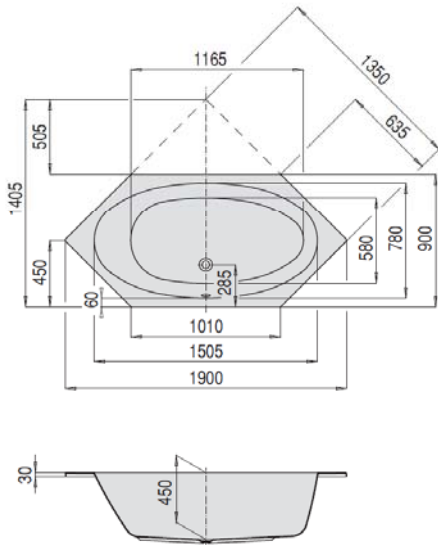

ARMADA

1900 x 900

VARIANTE	ARTIKEL-NR.	LÄNGE UND BREITE	HÖHE/TIEFE	INSTALLATIONSHÖHE	NUTZINHALT	ZUBEHÖR
<i>Variante</i>	<i>N° D'article</i>	<i>Longueur Et largeur</i>	<i>Hauteur/profondeur</i>	<i>Hauteur de montage</i>	<i>Contenu utile</i>	<i>Accessoires</i>
<i>Variant</i>	<i>Artikelnummer</i>	<i>Langte En Breedte</i>	<i>Hoogte/diepte</i>	<i>Installatiehoogte</i>	<i>Nuttige inhoud</i>	<i>Toebehoren</i>
		(mm)	(mm)	(mm)		
A	6177	1900 x 900	450	595-635	170 l	① ② ⑧ ⑫ ⑬