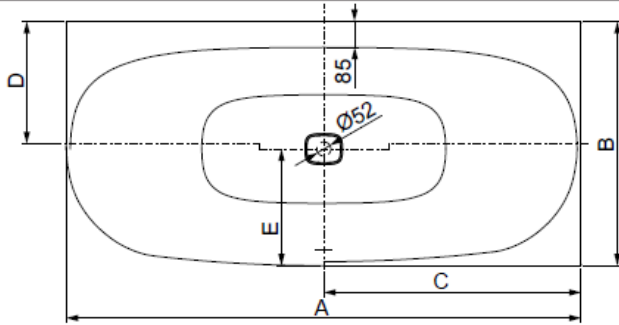

A	B	C	D	E	F	G	H	I
iSensi 1600 x 750	1600	750	800	375	355	1400	1375	625	650
iSensi 1700 x 750	1700	750	850	375	355	1500	1475	625	650
iSensi 1800 x 800	1800	800	900	400	380	1600	1575	675	700
iSensi 1900 x 900	1900	900	950	450	430	1700	1675	775	800

SONDERZUBEHÖR BADEWANNEN

NACKENKISSEN

Coussin appui-nuque
Nekkkussen
Neckrests

ART. NR.
N° D'article
Artikelnummer
Article no.

Selbstklebendes Gel-Nackenkissen passend für nahezu alle Hoesch Bade- und Whirlwannen.
Farbe: Schwarz. Material: Gel.
/ Appui-tête en gel adhésif Coussin appui-nuque assorti à presque toutes les baignoires et baignoires balnéo HOESCH
Couleur: noir. Matériau: Gel.
/ Zelfklevend gel nekkussen passend voor bijna alle HOESCH baden en whirlbaden.
Kleur: zwart. Materiaal: Gel.
/ Self-adhesive gel neckrest suitable for almost every HOESCH bath and whirltub.
Colour: Black. Material: Gel

69694

Nackenkissen aus wasserbeständigem Teakholz mit PU Auflage für den geraden Wannenrand.
/ Coussin appui-nuque produit de bois teck résistant à l'eau, recouvert de mousse de polyuréthane pour les bains à bords droits
/ Nekkkussen van waterbestendig teakhout met PU bekleding voor de rechte badrand.
/ Neckrest made of water-resistant teak wood with a PU pad.

89216

Lichtsysteme

Eclairage
Verlichtingssystemen
Lighting system

ART. NR.
N° D'article
Artikelnummer
Article no.

Nur für Badewannen ohne Whirl-/Airsysteem erhältlich

LED Unterwasserscheinwerfer, verchromt mit Bedienknopf für Wannenrand inkl. Ansteuerungselektronik mit automatischem Farblichtwechsler Farben: Weiß, Rot, Orange, Gelb, Grün, Blau, Indigo, Violett (werkseitig eingebaut)

2 LED Scheinwerfer
4 LED Scheinwerfer

Disponible seulement pour les baignoires sans équipement balnéo Whirl/Air Projecteur immergé LED, chromé avec touche de commande pour le rebord de la baignoire Système de commande automatique avec inverseur de couleur inclus Couleurs : blanc, rouge, orange, jaune, vert, bleu, indigo, violet (monte al'usine)

Projecteur 2 LED
Projecteur 4 LED

Alleen verkrijgbaar voor baden zonder whirl-/airsysteem

Verchromde led-onderwaterschijnwerper met bedieningsknop in de badrand Incl. aanstuurelektronica met automatische kleurenwisselaar Kleuren: wit, rood, oranje, geel, groen, blauw, indigo, paars (in de fabriek ingebouwd)

2 ledschijnwerpers
4 ledschijnwerpers

Available for bathtubs without whirl / air system only

LED underwater spotlights, chromeplated with an operating button for bathtub rim Including control with integrated colour light changer. Colours: white, red, orange, yellow, green, blue, indigo, violet (factoryinstalled)

2 LED spotlights
4 LED spotlights

690913
690914