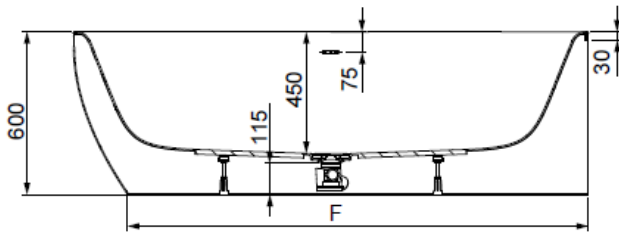

A	B	C	D	E	F	G	H	I
iSensi 1600 x 750	1600	750	800	375	355	1400	1375	625	650
iSensi 1700 x 750	1700	750	850	375	355	1500	1475	625	650
iSensi 1800 x 800	1800	800	900	400	380	1600	1575	675	700
iSensi 1900 x 900	1900	900	950	450	430	1700	1675	775	800

SONDERZUBEHÖR BADEWANNEN

NACKENKISSEN

Coussin appui-nuque
Nekkkussen
Neckrests

ART. NR.
N° D'article
Artikelnummer
Article no.

Selbstklebendes Gel-Nackenkissen passend für nahezu alle Hoesch Bade- und Whirlwannen.
Farbe: Schwarz. Material: Gel.
/ Appui-tête en gel adhésif Coussin appui-nuque assorti à presque toutes les baignoires et baignoires balnéo HOESCH
Couleur: noir. Matériau: Gel.
/ Zelfklevend gel nekkussen passend voor bijna alle HOESCH baden en whirlbaden.
Kleur: zwart. Materiaal: Gel.
/ Self-adhesive gel neckrest suitable for almost every HOESCH bath and whirltub.
Colour: Black. Material: Gel

69694

Nackenkissen aus wasserbeständigem Teakholz mit PU Auflage für den geraden Wannenrand.
/ Coussin appui-nuque produit de bois teck résistant à l'eau, recouvert de mousse de polyuréthane pour les bains à bords droits
/ Nekkkussen van waterbestendig teakhout met PU bekleding voor de rechte badrand.
/ Neckrest made of water-resistant teak wood with a PU pad.

89216

Lichtsysteme

Eclairage
Verlichtingssystemen
Lighting system

ART. NR.
N° D'article
Artikelnummer
Article no.

Nur für Badewannen ohne Whirl-/Airsysteem erhältlich

LED Unterwasserscheinwerfer, verchromt mit Bedienknopf für Wannenrand inkl. Ansteuerungselektronik mit automatischem Farblichtwechsler Farben: Weiß, Rot, Orange, Gelb, Grün, Blau, Indigo, Violett (werkseitig eingebaut)

2 LED Scheinwerfer
4 LED Scheinwerfer

Disponible seulement pour les baignoires sans équipement balnéo Whirl/Air Projecteur immergé LED, chromé avec touche de commande pour le rebord de la baignoire Système de commande automatique avec inverseur de couleur inclus Couleurs : blanc, rouge, orange, jaune, vert, bleu, indigo, violet (monte al'usine)

Projecteur 2 LED
Projecteur 4 LED

Alleen verkrijgbaar voor baden zonder whirl-/airsysteem

Verchromde led-onderwaterschijnwerper met bedieningsknop in de badrand Incl. aanstuurelektronica met automatische kleurenwisselaar Kleuren: wit, rood, oranje, geel, groen, blauw, indigo, paars (in de fabriek ingebouwd)

2 ledschijnwerpers
4 ledschijnwerpers

Available for bathtubs without whirl / air system only

LED underwater spotlights, chromeplated with an operating button for bathtub rim Including control with integrated colour light changer. Colours: white, red, orange, yellow, green, blue, indigo, violet (factoryinstalled)

2 LED spotlights
4 LED spotlights

690913
690914