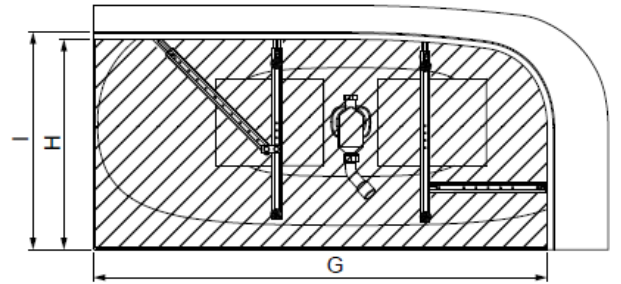

A	B	C	D	E	F	G	H	I
iSensi 1600 x 750	1600	750	800	375	355	1400	1375	625	650
iSensi 1700 x 750	1700	750	850	375	355	1500	1475	625	650
iSensi 1800 x 800	1800	800	900	400	380	1600	1575	675	700
iSensi 1900 x 900	1900	900	950	450	430	1700	1675	775	800

SONDERZUBEHÖR BADEWANNEN

NACKENKISSEN

Coussin appui-nuque
Nekkkussen
Neckrests

ART. NR.
N° D'article
Artikelnummer
Article no.

Selbstklebendes Gel-Nackenkissen passend für nahezu alle Hoesch Bade- und Whirlwannen.
Farbe: Schwarz. Material: Gel.
/ Appui-tête en gel adhésif Coussin appui-nuque assorti à presque toutes les baignoires et baignoires balnéo HOESCH
Couleur: noir. Matériau: Gel.
/ Zelfklevend gel nekkussen passend voor bijna alle HOESCH baden en whirlbaden.
Kleur: zwart. Materiaal: Gel.
/ Self-adhesive gel neckrest suitable for almost every HOESCH bath and whirltub.
Colour: Black. Material: Gel

69694

Nackenkissen aus wasserbeständigem Teakholz mit PU Auflage für den geraden Wannenrand.
/ Coussin appui-nuque produit de bois teck résistant à l'eau, recouvert de mousse de polyuréthane pour les bains à bords droits
/ Nekkkussen van waterbestendig teakhout met PU bekleding voor de rechte badrand.
/ Neckrest made of water-resistant teak wood with a PU pad.

89216

Lichtsysteme

Eclairage
Verlichtingssystemen
Lighting system

ART. NR.
N° D'article
Artikelnummer
Article no.

Nur für Badewannen ohne Whirl-/Airsysteem erhältlich

LED Unterwasserscheinwerfer, verchromt mit Bedienknopf für Wannenrand inkl. Ansteuerungselektronik mit automatischem Farblichtwechsler Farben: Weiß, Rot, Orange, Gelb, Grün, Blau, Indigo, Violett (werkseitig eingebaut)

2 LED Scheinwerfer
4 LED Scheinwerfer

Disponible seulement pour les baignoires sans équipement balnéo Whirl/Air Projecteur immergé LED, chromé avec touche de commande pour le rebord de la baignoire Système de commande automatique avec inverseur de couleur inclus Couleurs : blanc, rouge, orange, jaune, vert, bleu, indigo, violet (monte al'usine)

Projecteur 2 LED
Projecteur 4 LED

Alleen verkrijgbaar voor baden zonder whirl-/airsysteem

Verchromde led-onderwaterschijnwerper met bedieningsknop in de badrand Incl. aanstuurelektronica met automatische kleurenwisselaar Kleuren: wit, rood, oranje, geel, groen, blauw, indigo, paars (in de fabriek ingebouwd)

2 ledschijnwerpers
4 ledschijnwerpers

Available for bathtubs without whirl / air system only

LED underwater spotlights, chromeplated with an operating button for bathtub rim Including control with integrated colour light changer. Colours: white, red, orange, yellow, green, blue, indigo, violet (factoryinstalled)

2 LED spotlights
4 LED spotlights

690913
690914