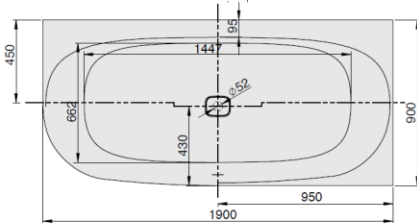

iSENSI

1900 x 900

Eckwanne

Baignoire d'angle

Hoekbad

Rechte Ausführung

Version droite

Rechtse uitvoering

MODELL Modèle Mode	ART. NR. N° D'article Artikelnummer	LÄNGE/BREITE Longueur Et Largeur Lengte En Breedte (mm)	HÖHE/TIEFE Hauteur/profondeur Hoogte/diepte (mm)	INST. HÖHE Hauteur de montage Installatiehoogte (mm)	NUTZINHALT Contenu utile Nuttige inhoud
B	3946	1900 x 900	450	600	235 l