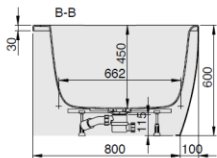

MODELL Modèle Mode	ART. NR. N° D'article Artikelnummer	LÄNGE/BREITE Longueur Et Largeur Lengte En Breedte (mm)	HÖHE/TIEFE Hauteur/profondeur Hoogte/diepte (mm)	INST. HÖHE Hauteur de montage Installatiehoogte (mm)	NUTZINHALT Contenu utile Nuttige inhoud
B	3946	1900 x 900	450	600	235 l