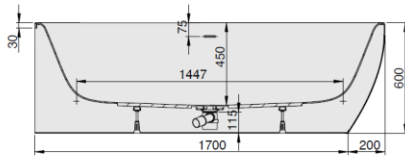

iSENSI

1900 x 900

Eckwanne

Baignoire d'angle

Hoekbad

Rechte Ausführung

Version droite

Rechtse uitvoering

DE

Freistehende Badewanne aus Acryl mit fester Schürze (Monolith) inkl. vormontiertem Untergestell u. Überlaufgarnitur (optional wählbar, siehe Tabelle), Anschluss Schlauch zur Verbindung an HT-Hausanschluss im Lieferumfang enthalten.

FR

Vidage spécial (en option, voir tableau), raccord de tuyau pour le raccordement/ connexion HT-maison et châssis inclus. Baignoire autonome en acrylique/ABS avec tablier mono-coque différentes versions y compris châssis.

NL

Afvoer-/overloopcombinatie (optioneel te kiezen, zie tabel), Aansluitflexibel voor aansluiting aan bouwzijdige afvoerleiding en Onderstel inbegrepen in leveromvang. Vrijstaande baden van acryl/ABS angevormd paneel in verschillende uitvoeringen incl. onderstel.