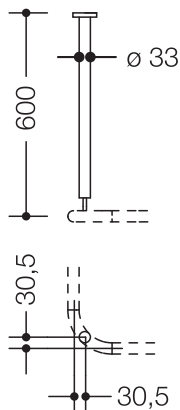

Abbildung ähnlich

### Deckenabhangung 801.34.022

- Kunststoffstange mit Befestigungsrosette
- dient zur Befestigung von Vorhangstangen
- mit Aluminiumkern
- Befestigung mit Rosette an der Decke
- Länge um 10 mm verstellbar und an der Rosette um max. 100 mm kürzbar
- 600 mm lang, Stangendurchmesser 33 mm
- aus hochglänzendem Polyamid nach HEWI Farbtabelle

### Abmessungen in mm

nachträglich einsetzbar  
am 90°-Bogen