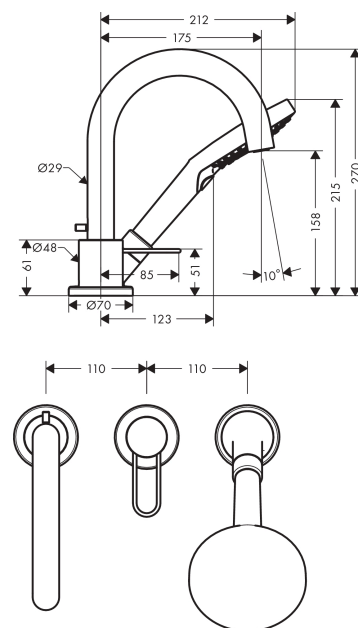

### 3-Loch Einhebel-Wannenrandmischer mit Bügelgriffen

Oberfläche: **Brushed Red Gold** Artikelnummer: **38436310**

#### Merkmale

- besteht aus: 3-Loch Einhebel-Wannenrandmischer, Handbrause, Brausehalter
- 2 Verbraucher
- Ausladung: 175 mm
- Strahlart Armatur: Normalstrahl
- Strahlart Handbrause: Rain, RainAir, WhirlAir
- Maximale Ausziehlänge Handbrause: 1,10 m
- maximale Durchflussmenge bei 3 bar: 18 l/min
- Durchfluss für Wanneneinlauf bei 3 bar: 18 l/min
- Durchfluss für Handbrause bei 3 bar: 14 l/min
- Keramikmischsystem
- Temperaturbegrenzung einstellbar
- Anschlussgröße: DN15
- Anschlussart: Grundkörper
- Wannenrandmontage
- min. Betriebsdruck: 1 bar
- max. Betriebsdruck: 10 bar

#### Produktabbildung

#### Maßzeichnung

**AXOR Uno**  
**3-Loch Einhebel-Wannenrandmischer mit Bügelgriffen**  
 Oberfläche: **Brushed Red Gold** Artikelnummer: **38436310**