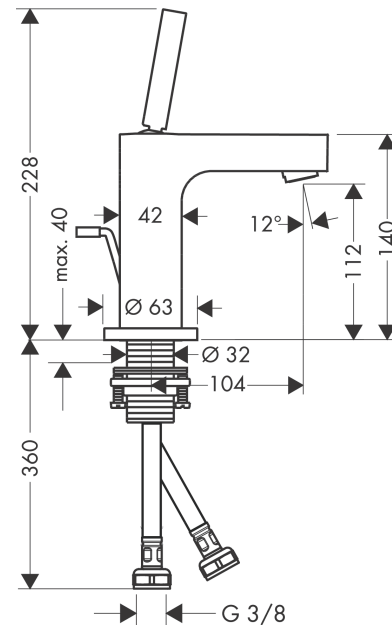

AXOR Citterio

Einhebel-Waschtischmischer 110 mit Pingriff und Zugstangen-Ablaufgarnitur

Oberfläche: **Brushed Red Gold** Artikelnummer: **39010310**

Beschreibung

Merkmale

- besteht aus: Einhebel-Waschtischmischer, Ablaufgarnitur
- ComfortZone: 110
- Ausladung: 104 mm
- Auslaufhöhe: 112 mm
- Griffvariante: Pingriff
- Strahlart: Normalstrahl
- Maximale Durchflussmenge bei 3 bar: 5 l/min
- Keramikmischsystem
- Zugstangen-Ablaufgarnitur G 1 1/4
- Geräuschgruppe: I
- Durchflussklasse: A
- P-IX 9508/IA

Artikeldetails

TEAM-Nr. 757541.235

Preis exkl. MwSt. 1112.00 CHF

Technologie

Zertifikate / Nachhaltigkeit

Produktabbildung

Maßzeichnung

Durchflussdiagramm