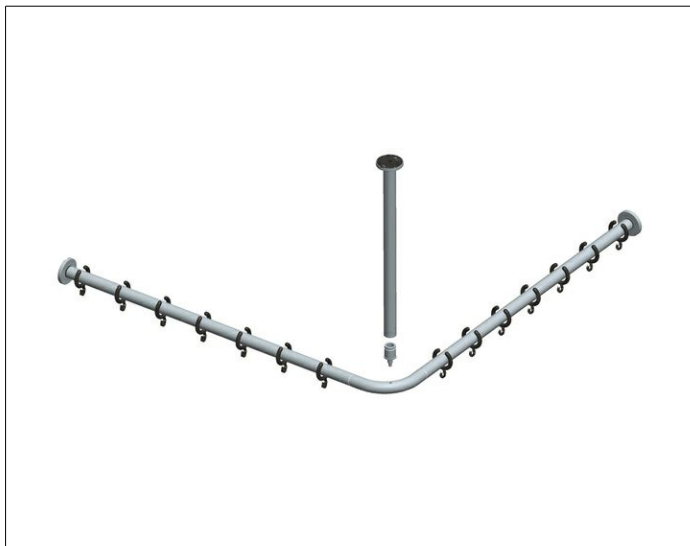

Plan

14936170800 Brausevorhangstangen-Set

PRODUKT

ZEICHNUNG

PRODUKTBESCHREIBUNG

für Viereck-Dusche 800 x 800 mm (Winkelform)
 komplett, bestehend aus:
 3 x Wandbefestigung
 2 x Brausevorhangstange 700 mm
 1 x Rohrbogen 90° für Viereck-Duschwannen
 1 x Deckenstütze 400 mm
 2 x Vorhangringe, weiß (Verpackungseinheit 10 Stück)
 1 x Verbindungsstück

OBERFLÄCHE

Aluminium silber-eloxiert (E6 EV1)/verchromt

ABMESSUNG

800 x 800 mm

AUSSCHREIBUNGSTEXT

KEUCO PLAN Brausevorhangstangen-Set für Viereck-Dusche
 800 x 800 mm, 14936170800
 Aluminium silber-eloxiert (E6 EV1)/verchromt,
 Durchmesser 25 mm
 komplett bestehend aus:
 3 x Wandbefestigung
 2 x Brausevorhangstange 700 mm
 1 x Rohrbogen 90° für Viereck-Duschwannen
 1 x Deckenstütze 400 mm
 2 x Vorhangringe, weiß (Verpackungseinheit 10 Stück)
 1 x Verbindungsstück
 inkl. korrosionsfreiem Befestigungsmaterial