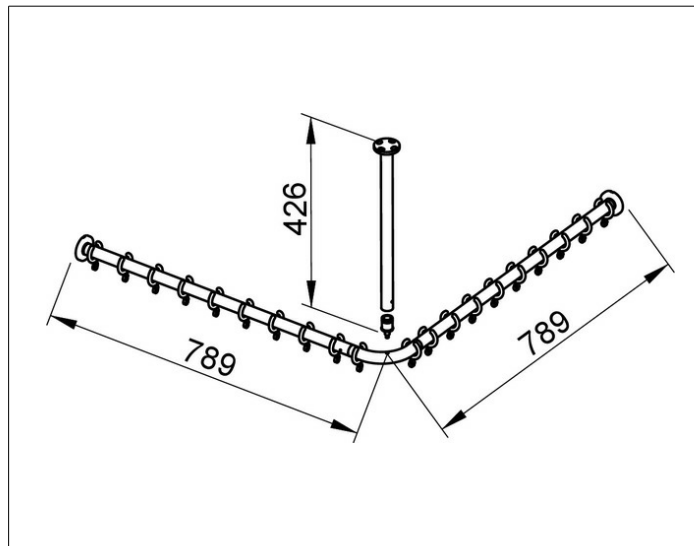

Plan

14936170800 Brausevorhangstangen-Set

PRODUKT

ZEICHNUNG

PRODUKTBESCHREIBUNG

für Viereck-Dusche 800 x 800 mm (Winkelform)
 komplett, bestehend aus:
 3 x Wandbefestigung
 2 x Brausevorhangstange 700 mm
 1 x Rohrbogen 90° für Viereck-Duschwannen
 1 x Deckenstütze 400 mm
 2 x Vorhangringe, weiß (Verpackungseinheit 10 Stück)
 1 x Verbindungsstück

OBERFLÄCHE

Aluminium silber-eloxiert (E6 EV1)/verchromt

ABMESSUNG

800 x 800 mm

AUSSCHREIBUNGSTEXT

KEUCO PLAN Brausevorhangstangen-Set für Viereck-Dusche
 800 x 800 mm, 14936170800
 Aluminium silber-eloxiert (E6 EV1)/verchromt,
 Durchmesser 25 mm
 komplett bestehend aus:
 3 x Wandbefestigung
 2 x Brausevorhangstange 700 mm
 1 x Rohrbogen 90° für Viereck-Duschwannen
 1 x Deckenstütze 400 mm
 2 x Vorhangringe, weiß (Verpackungseinheit 10 Stück)
 1 x Verbindungsstück
 inkl. korrosionsfreiem Befestigungsmaterial